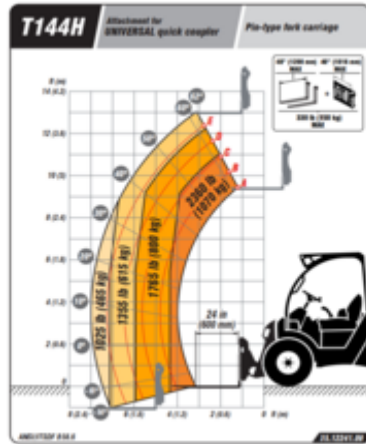

Ausa T144H Teleskoplader starr

Diesel

Rental code

ST140

Machine rental classification

↕ 4

1.5

KG 1400

Erforderliche Schutzausrüstung

Spezifikationen

Hebekraft	Diesel
Antrieb	Diesel
Max. Arbeitshöhe (m)	4
Max. Arbeitsbereich (m)	1.6
Traglast (kg)	1350
Gewicht (kg)	2527
Transportabmessungen (LxBxH)	3.73 x 1.4 x 2
Empfohlene Personenzahl	1
Fahrbar in angehobenem Zustand	Yes