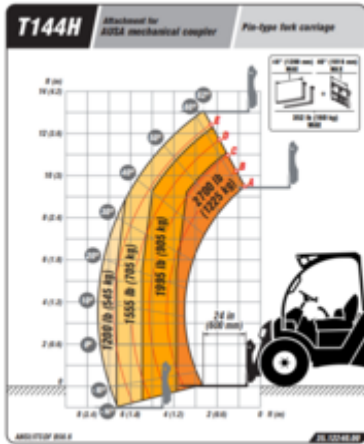

Ausa T144H Teleskoplader starr

Diesel

Rental code

ST140

Machine rental classification

↕ 4

1.5

KG 1400

Erforderliche Schutzausrüstung

Spezifikationen

Hebekraft	Diesel
Antrieb	Diesel
Max. Arbeitshöhe (m)	4
Max. Arbeitsbereich (m)	1.6
Traglast (kg)	1350
Gewicht (kg)	2527
Transportabmessungen (LxBxH)	3.73 x 1.4 x 2
Empfohlene Personenzahl	1
Fahrbar in angehobenem Zustand	Yes