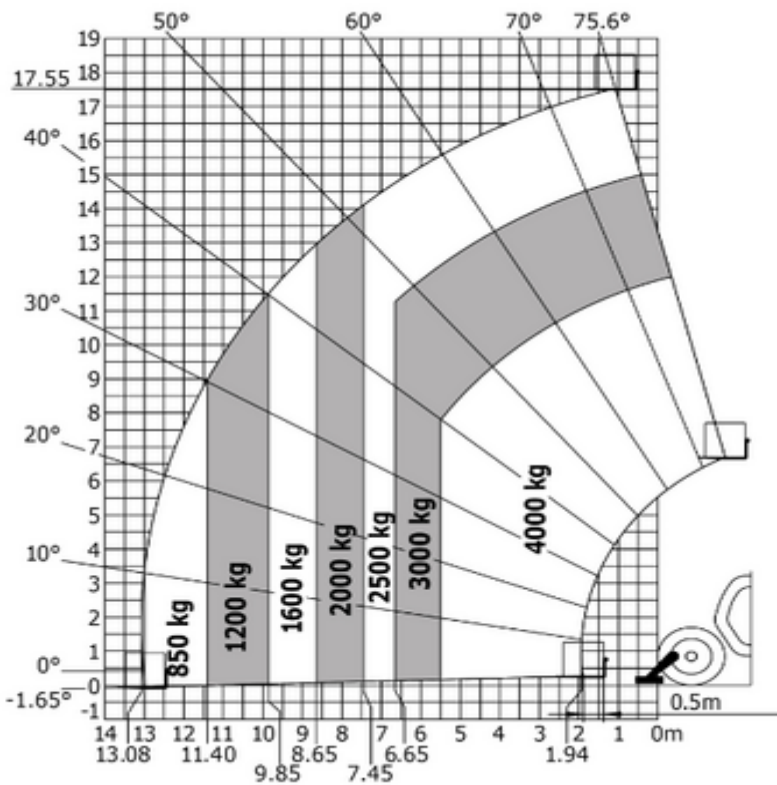

## Spezifikationen

Hebekraft	Diesel
Antrieb	Diesel
Max. Arbeitshöhe (m)	17.55
Max. Arbeitsbereich (m)	13.1
Traglast (kg)	4000
Gewicht (kg)	11700
Transportabmessungen (LxBxH)	7.47 x 2.42 x 2.5
Empfohlene Personenzahl	1
Fahrbar in angehobenem Zustand	Yes