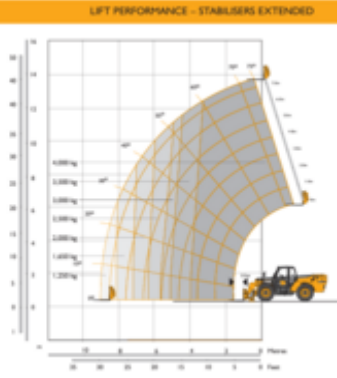

# JCB 540P140 Teleskoplader starr

Diesel

Rental code

ST401

Machine rental classification

↕ 14

9.5

KG 4000

## Spezifikationen

Hebekraft	Diesel
Antrieb	Diesel
Max. Arbeitshöhe (m)	14
Max. Arbeitsbereich (m)	9.2
Traglast (kg)	4000
Gewicht (kg)	10880
Transportabmessungen (LxBxH)	6.23 x 2.35 x 2.59
Empfohlene Personenzahl	1
Fahrbar in angehobenem Zustand	Yes