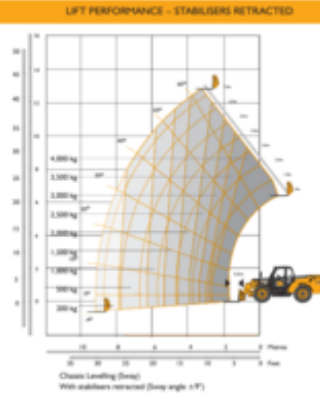

# JCB 540P140 Teleskoplader starr

Diesel

Rental code

ST401

Machine rental classification

↕ 14

9.5

KG 4000

## Spezifikationen

Hebekraft	Diesel
Antrieb	Diesel
Max. Arbeitshöhe (m)	14
Max. Arbeitsbereich (m)	9.2
Traglast (kg)	4000
Gewicht (kg)	10880
Transportabmessungen (LxBxH)	6.23 x 2.35 x 2.59
Empfohlene Personenzahl	1
Fahrbar in angehobenem Zustand	Yes