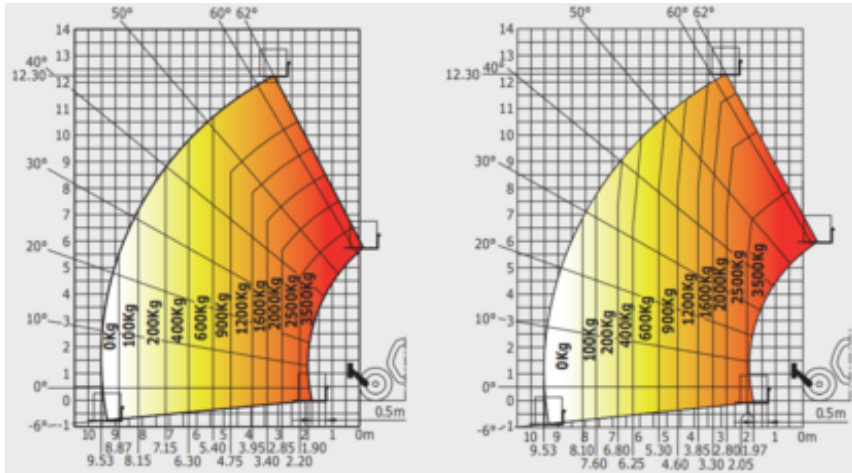

Manitou MT1435 Teleskoplader starr

Diesel

Rental code

ST351

Machine rental classification

↕ 14

10

KG 3500

Erforderliche Schutzausrüstung

Spezifikationen

Hebekraft	Diesel
Antrieb	Diesel
Max. Arbeitshöhe (m)	13.52
Max. Arbeitsbereich (m)	9.8
Traglast (kg)	3500
Gewicht (kg)	9700
Transportabmessungen (LxBxH)	7.33 x 2.37 x 2.45
Empfohlene Personenzahl	1
Fahrbar in angehobenem Zustand	Yes

Untergrund und
Bereifung

Außenbereiche Geländegängig, Air
filled

Alle Angaben sind als Auswahlhilfe gedacht. Dabei haben wir alle Anstrengungen unternommen, um die Maschineninformationen so vollständig und genau wie möglich zusammenzustellen. Riwal übernimmt jedoch keine Garantie für die Richtigkeit der Angaben und übernimmt keine Haftung für mögliche Schäden. Für zertifizierte Maschinenspezifikationen fragen Sie bitte die bei Riwal für jede Maschine erhältliche technische Dokumentation an.

Riwal Deutschland
0800 300 1100
info-de@riwal.com