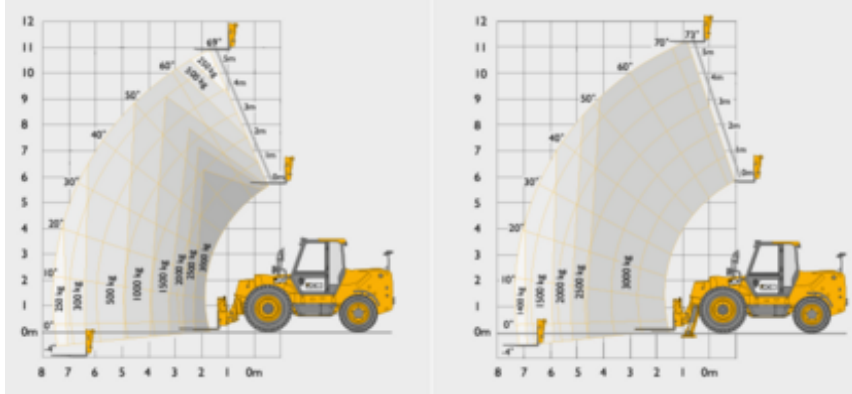

JCB 530-110 Teleskoplader starr

Diesel

Rental code

ST301

Machine rental classification

↕ 11

7.5

KG 3000

Erforderliche Schutzausrüstung

Spezifikationen

Hebekraft	Diesel
Antrieb	Diesel
Max. Arbeitshöhe (m)	11
Max. Arbeitsbereich (m)	7.46
Traglast (kg)	3000
Gewicht (kg)	8870
Transportabmessungen (LxBxH)	5.3 x 2.32 x 2.67
Empfohlene Personenzahl	1
Fahrbar in angehobenem Zustand	Yes