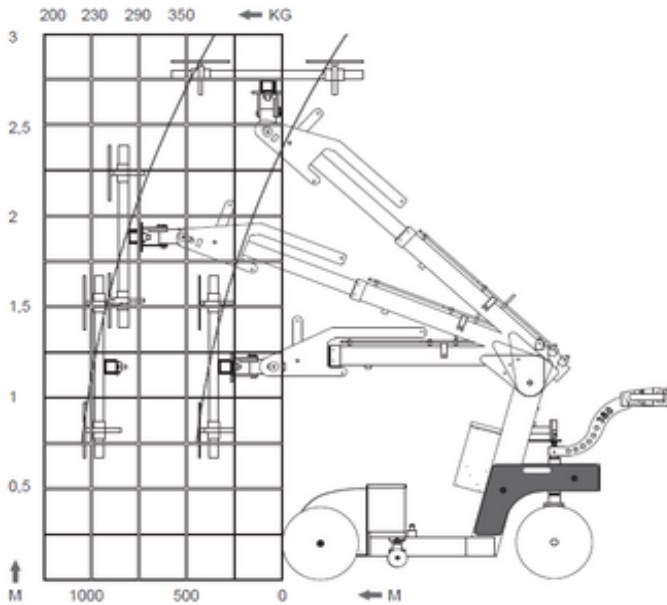

Rental code

OTEMLI

Machine rental classification

↕ 2.8

KG 380

Erforderliche Schutzausrüstung

Spezifikationen

Hebekraft	Elektrisch
Antrieb	Elektrisch
Max. Arbeitshöhe (m)	2.8
Max. Arbeitsbereich (m)	
Traglast (kg)	380
Gewicht (kg)	680
Transportabmessungen (LxBxH)	2.2 x 0.82 x 1.35
Fahrbar in angehobenem Zustand	Yes
Aufladung (V)	220-240 V

Untergrund und
Bereifung

Innenbereiche Außenbereiche, Air
filled