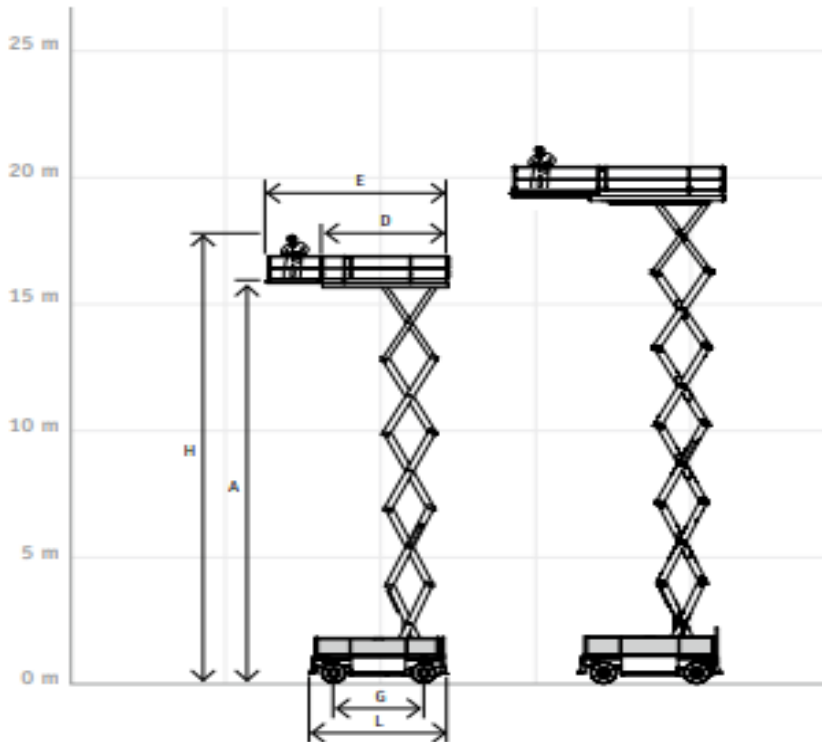

Code machine

ESW215

Machine rental classification

↕ 21.5

 750

Équipement de sécurité requis

## Caractéristiques techniques

Energie (Elévation)	Électrique
Propulsion	Électrique
Hauteur de travail (max) (m)	21.5
Hauteur plate-forme (m)	19.5
Déport horizontal (max) (m)	
Capacité de charge (kg)	750
Poids (kg)	10900
Dimensions de transport (Lxlxh)	4.74 x 2.44 x 2.88
Dimensions de la plateforme (Lxl)	4.5 x 2.3

Nombre de personnes	3 3+
Translation en position haute	Oui
Chargeur (V)	220-240 V
Terrain et pneus	Intérieur Extérieur, Pleines