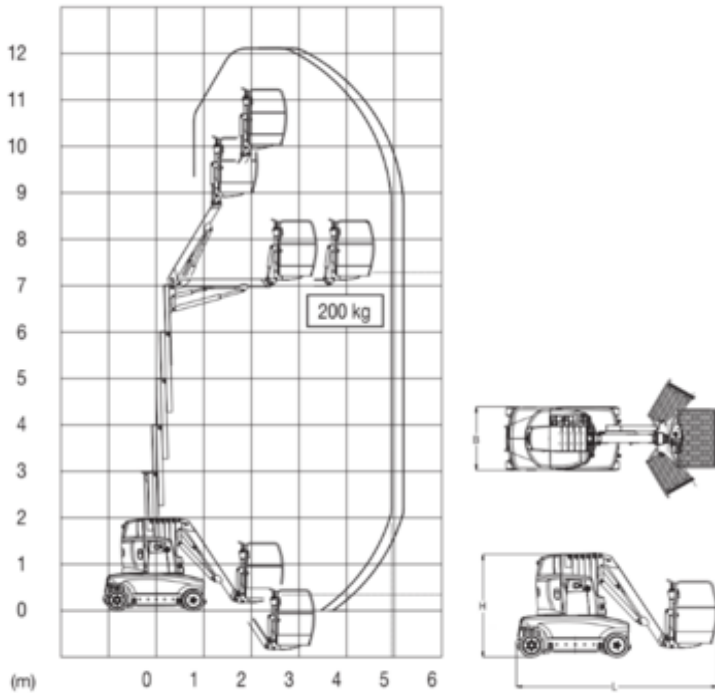

Code machine

EVM120

Machine rental classification

↕ 12

 136

Équipement de sécurité requis

Caractéristiques techniques

Energie (Elévation)	Électrique	Nombre de personnes	1
Propulsion	Électrique	Chargeur (V)	100-120v 220-240 V
Hauteur de travail (max) (m)	11.8	Terrain et pneus	Intérieur Extérieur, Pleines
Hauteur plate-forme (m)	9.8		
Déport horizontal (max) (m)			
Capacité de charge (kg)	200		
Poids (kg)	4300		
Dimensions de transport (Lxlxh)	3.65 x 1.2 x 1.99		
Dimensions de la plateforme (Lxl)	1.05 x 0.7		