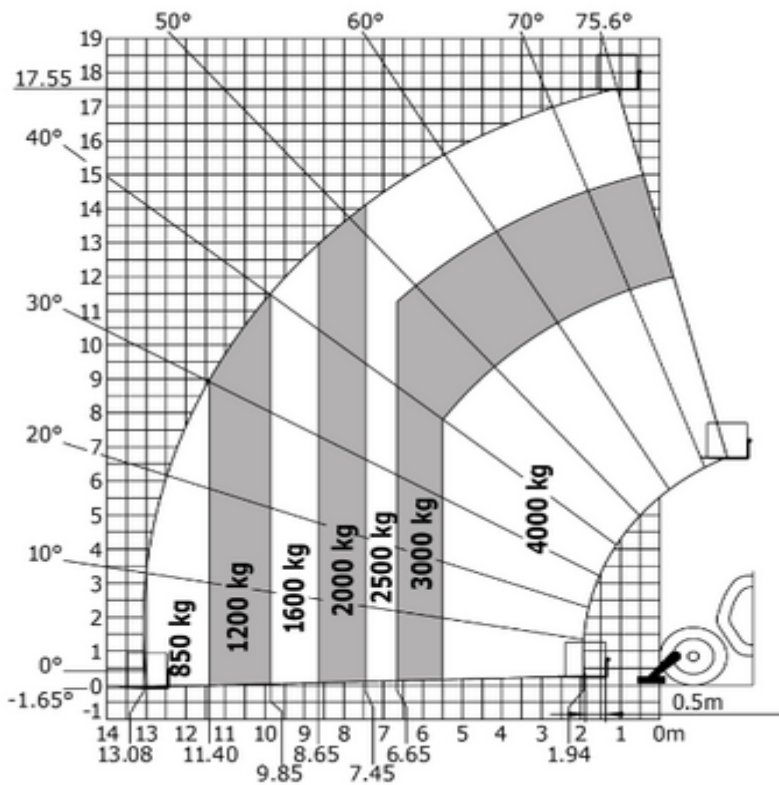

Code machine

ST4018

Machine rental classification

↕ 18

13

KG 4000

Équipement de sécurité requis

Caractéristiques techniques

Energie (Elévation)	Diesel
Propulsion	Diesel
Hauteur de travail (max) (m)	17.55
Déport horizontal (max) (m)	13.1
Capacité de charge (kg)	4000
Poids (kg)	11700
Dimensions de transport (Lxlxh)	7.47 x 2.42 x 2.5
Nombre de personnes	1
Translation en position haute	Yes