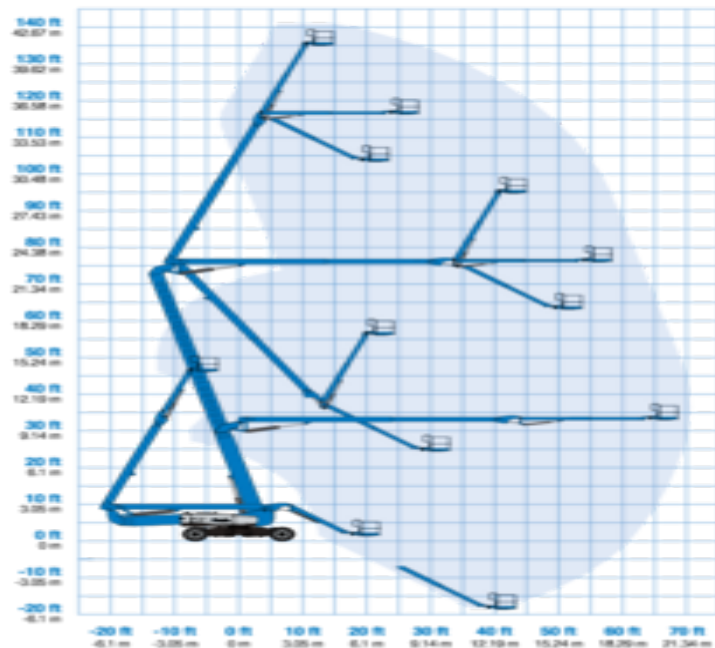

RANGE OF MOTION

ZX[®]-135/70

Kod najma

DBA430

Klasifikacija strojeva za najam

↕ 43

21.5

KG 272

Sigurnosni zahtjevi

Specifikacije

Pogon podizanja	Električni	Transportne dimenzije (DxŠxV)	12.93 x 2.46 x 3.07
Pogon	Dizelski	Dimenzije platforme (DxŠ)	0.91 x 2.44
Radna visina (m)	43.15	Preporučeni broj ljudi	2
Maksimalana visina platforme (m)	41.15	Upravljanje na povišenom	Yes
Maksimalni bočni doseg (m)	21.3	Podloga i gume	Na otvorenom, Foam filled
Maksimalno izvlačenje platforme (m)	21.3		
Bočni doseg (m)	23.01		
Maks. kapacitet dizanja (Kg)	272		
Težina stroja (Kg)	20366		