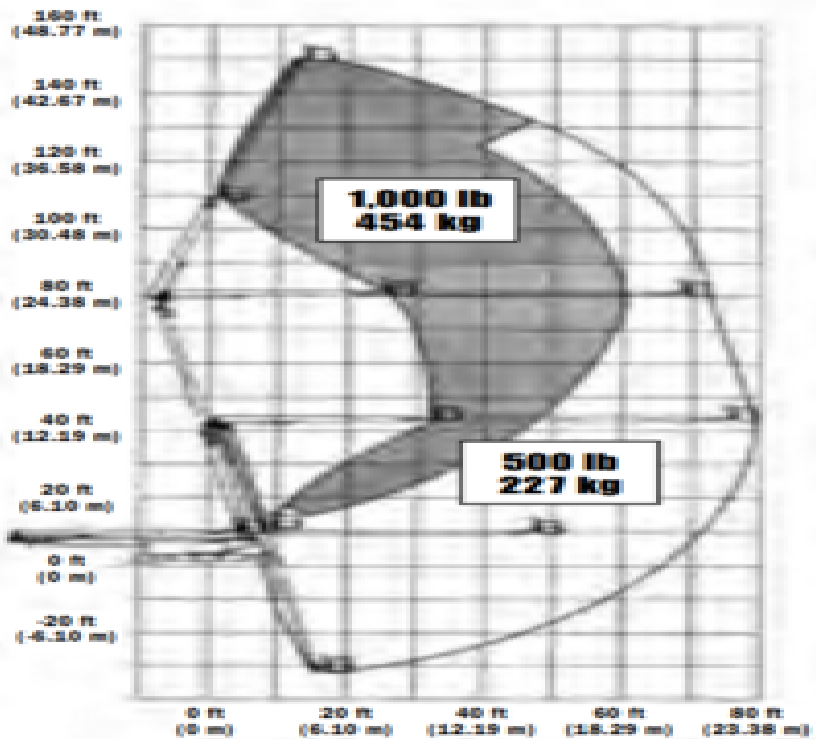

150HAX

Kod najma

DBA480

Klasifikacija strojeva za najam

↕ 48

24.5

KG 230

Sigurnosni zahtjevi

Specifikacije

Pogon podizanja	Dizelski	Transportne dimenzije (DxŠxV)	12.01 x 3.51 x 4.27
Pogon	Dizelski	Dimenzije platforme (DxŠ)	0.91 x 2.44
Radna visina (m)	47.7	Preporučeni broj ljudi	2
Maksimalana visina platforme (m)	45.7	Upravljanje na povišenom	Yes
Maksimalni bočni doseg (m)	24.4	Podloga i gume	Na otvorenom, Foam filled
Maksimalno izvlačenje platforme (m)	24.4		
Bočni doseg (m)	24.41		
Maks. kapacitet dizanja (Kg)	230		
Težina stroja (Kg)	26500		