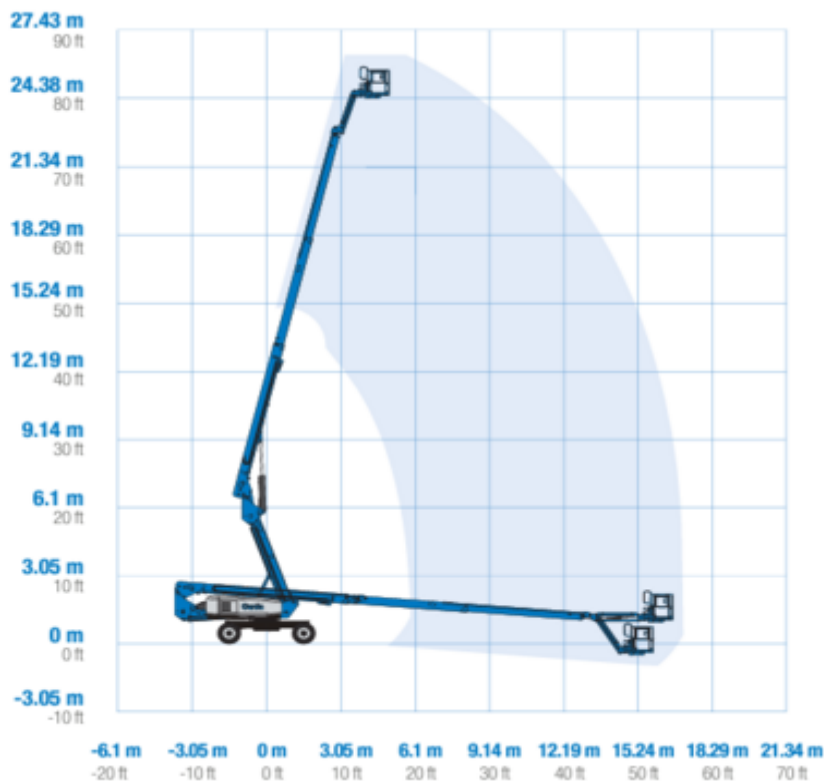

# Genie S80J Teleskopska podizna platforma

Dizelski

Kod najma

DBT265

Klasifikacija strojeva za najam

↕ 26.5

24.5

KG 230

## Specifikacije

Pogon podizanja	Dizelski
Pogon	Dizelski
Radna visina (m)	26.51
Maksimalana visina platforme (m)	24.51
Maksimalni bočni doseg (m)	24.4
Maksimalno izvlačenje platforme (m)	24.4
Maks. kapacitet dizanja (Kg)	300
Težina stroja (Kg)	11113
Transportne dimenzije (DxŠxV)	10.44 x 2.49 x 2.74

Dimenzije platforme (DxŠ)	0.91 x 2.44
Preporučeni broj ljudi	2
Upravljanje na povišenom	Yes
Podloga i gume	Na otvorenom Terenski, Foam filled

Uloženi su svi napor da se prezentiraju potpune i točne informacije o stroju. Riwal ne daje jamstvo za informacije i ne prihvaća nikakvu odgovornost za moguće štete. Ovaj dokument služi kao vodič za odabir. Za certificirane specifikacije stroja pogledajte dokumentaciju o inspekciji stroja dostupnu putem Riwala.