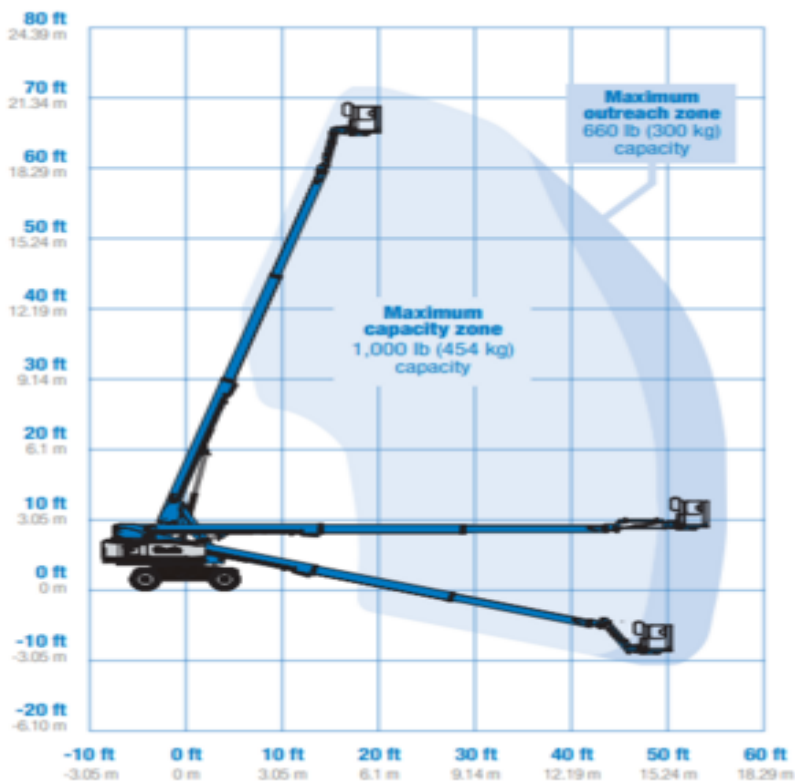

Genie S65XC Teleskopska podizna platforma

Dizelski

Kod najma

DBT220

Klasifikacija strojeva za najam

↕ 22

16.5

KG 227

Sigurnosni zahtjevi

Specifikacije

Pogon podizanja	Dizelski
Pogon	Dizelski
Radna visina (m)	21.8
Maksimalana visina platforme (m)	19.8
Maksimalni bočni doseg (m)	16.51
Maksimalno izvlačenje platforme (m)	16.51
Maks. kapacitet dizanja (Kg)	454
Težina stroja (Kg)	11412
Transportne dimenzije (DxŠxV)	9.5 x 2.49 x 2.72

Dimenzije platforme (DxŠ)	0.91 x 2.44
Preporučeni broj ljudi	2
Upravljanje na povišenom	Yes
Podloga i gume	Na otvorenom Terenski, Foam filled

Uloženi su svi napor da se prezentiraju potpune i točne informacije o stroju. Riwal ne daje jamstvo za informacije i ne prihvaća nikakvu odgovornost za moguće štete. Ovaj dokument služi kao vodič za odabir. Za certificirane specifikacije stroja pogledajte dokumentaciju o inspekciji stroja dostupnu putem Riwala.