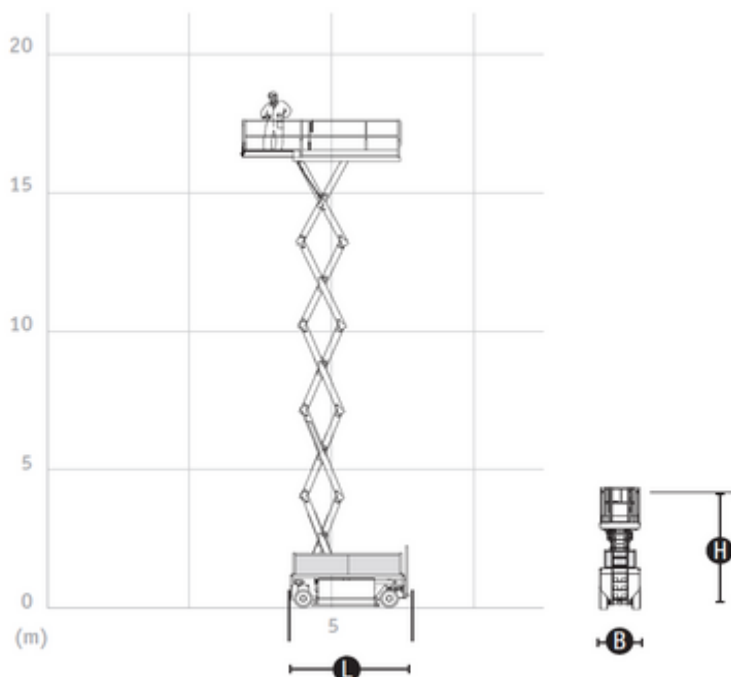

Kod najma

ESN190

Klasifikacija strojeva za najam

↕ 19

KG 500

Sigurnosni zahtjevi

Specifikacije

Pogon podizanja	Električni
Pogon	Električni
Radna visina (m)	18.5
Maksimalana visina platforme (m)	16.5
Maksimalni bočni doseg (m)	
Maks. kapacitet dizanja (Kg)	500
Težina stroja (Kg)	7985
Transportne dimenzije (DxŠxV)	3.74 x 1.2 x 2.78
Dimenzije platforme (DxŠ)	3.38 x 1.16