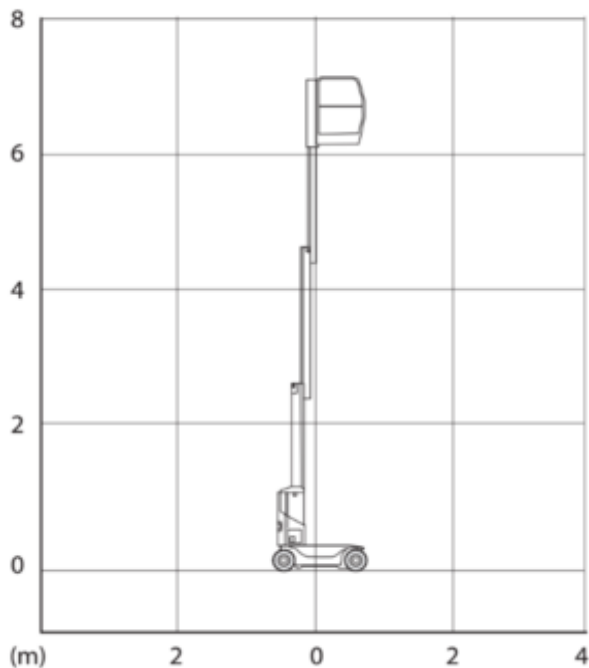

Kod najma

EVM078

Klasifikacija strojeva za najam

↕ 7.8

KG 159

Sigurnosni zahtjevi

## Specifikacije

Pogon podizanja	Električni
Pogon	Električni
Radna visina (m)	7.7
Maksimalana visina platforme (m)	5.7
Maksimalni bočni doseg (m)	
Maks. kapacitet dizanja (Kg)	159
Težina stroja (Kg)	1055
Transportne dimenzije (DxŠxV)	1.36 x 0.75 x 1.98
Dimenzije platforme (DxŠ)	0.71 x 0.66