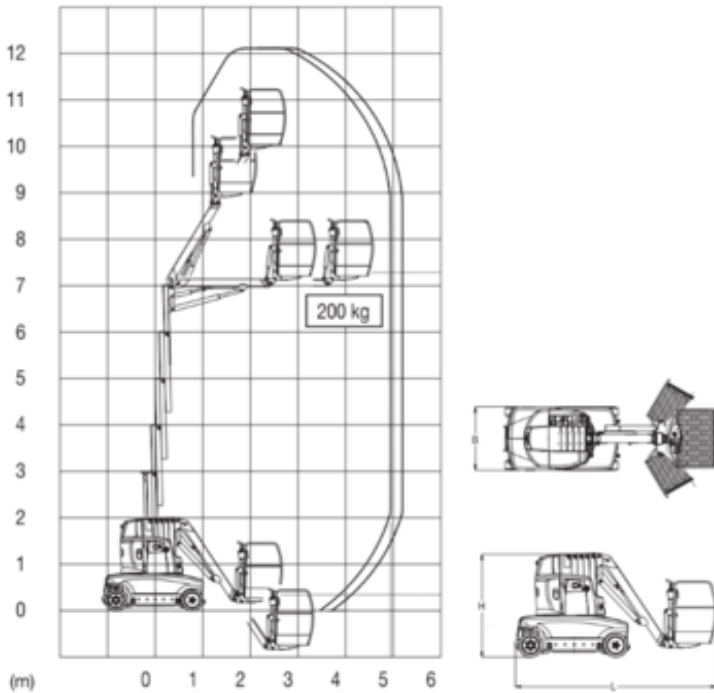

Kod najma

EVM120

Klasifikacija strojeva za najam

↕ 12

 136

Sigurnosni zahtjevi

## Specifikacije

Pogon podizanja	Električni
Pogon	Električni
Radna visina (m)	11.8
Maksimalana visina platforme (m)	9.8
Maksimalni bočni doseg (m)	
Maks. kapacitet dizanja (Kg)	200
Težina stroja (Kg)	4300
Transportne dimenzije (DxŠxV)	3.65 x 1.2 x 1.99
Dimenzije platforme (DxŠ)	1.05 x 0.7

Preporučeni broj ljudi	1
Punjenje (V)	100-120v 220-240 V
Podloga i gume	U zatvorenom Na otvorenom, Hard