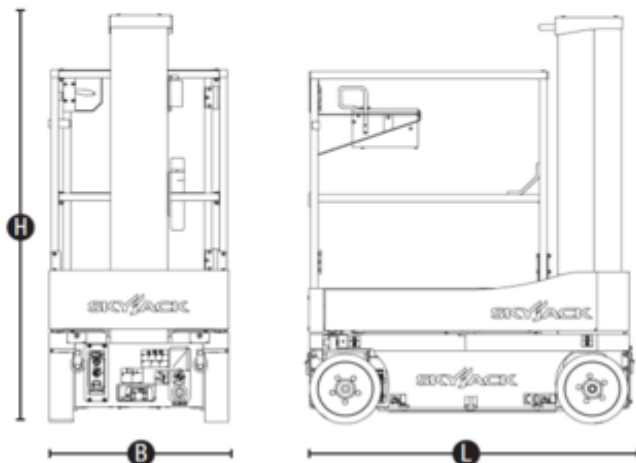

Kod najma

EVM057

Klasifikacija strojeva za najam

↕ 5.7

KG 227

Sigurnosni zahtjevi

Specifikacije

Pogon podizanja	Električni
Pogon	Električni
Radna visina (m)	5.48
Maksimalana visina platforme (m)	3.48
Maksimalni bočni doseg (m)	
Maks. kapacitet dizanja (Kg)	227
Težina stroja (Kg)	782
Transportne dimenzije (DxŠxV)	1.37 x 0.76 x 1.76
Dimenzije platforme (DxŠ)	0.97 x 0.67