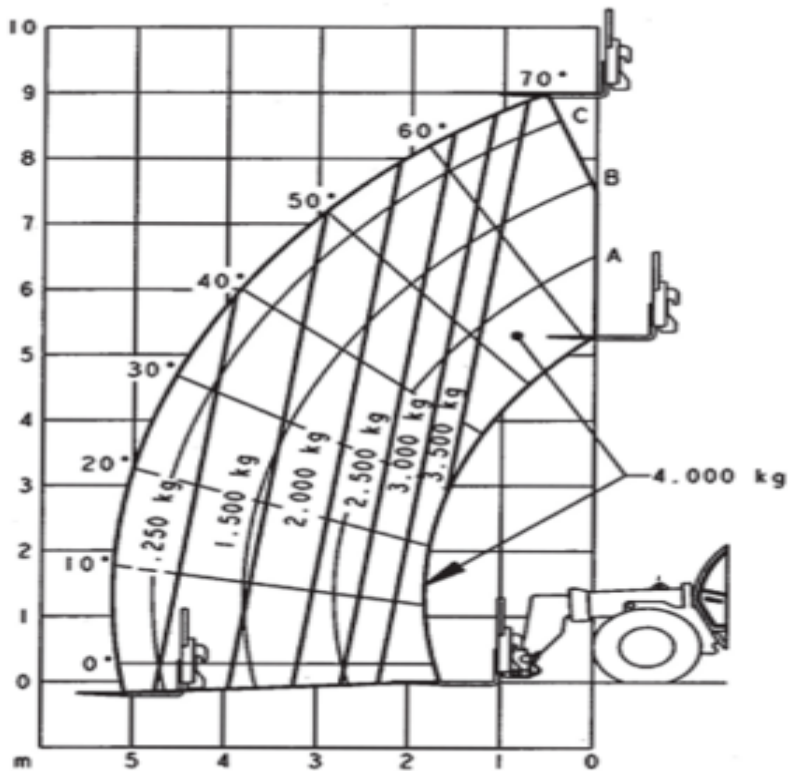

## Specifikacije

Pogon podizanja	Dizelski	Podloga i gume	Na otvorenom Terenski, Air filled
Pogon	Dizelski		
Radna visina (m)	9		
Maksimalni bočni doseg (m)	5.2		
Maks. kapacitet dizanja (Kg)	4000		
Težina stroja (Kg)	9200		
Transportne dimenzije (DxŠxV)	5.62 x 2.38 x 2.45		
Preporučeni broj ljudi	1		
Upravljanje na povišenom	Yes		