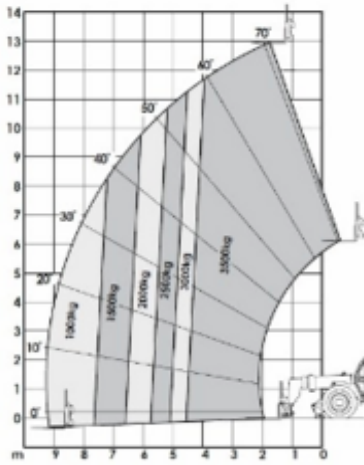

JLG MODEL 3513PS

JLG MODEL 3513PS

Kod najma

ST3513

Klasifikacija strojeva za najam

↕ 13

9

KG 3500

Sigurnosni zahtjevi

Specifikacije

Pogon podizanja	Dizelski	Podloga i gume	Na otvorenom Terenski, Air filled
Pogon	Dizelski		
Radna visina (m)	13		
Maksimalni bočni doseg (m)	9.2		
Maks. kapacitet dizanja (Kg)	3500		
Težina stroja (Kg)	10810		
Transportne dimenzije (DxŠxV)	6 x 2.38 x 2.45		
Preporučeni broj ljudi	1		
Upravljanje na povišenom	Yes		