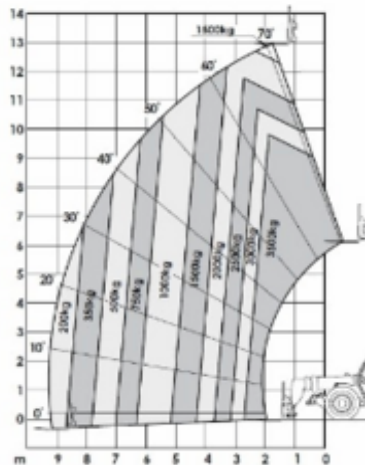

JLG MODEL 3513PS

JLG MODEL 3513PS

Kod najma

ST3513

Klasifikacija strojeva za najam

↕ 13

9

KG 3500

Sigurnosni zahtjevi

Specifikacije

Pogon podizanja	Dizelski	Podloga i gume	Na otvorenom Terenski, Air filled
Pogon	Dizelski		
Radna visina (m)	13		
Maksimalni bočni doseg (m)	9.2		
Maks. kapacitet dizanja (Kg)	3500		
Težina stroja (Kg)	10810		
Transportne dimenzije (DxŠxV)	6 x 2.38 x 2.45		
Preporučeni broj ljudi	1		
Upravljanje na povišenom	Yes		