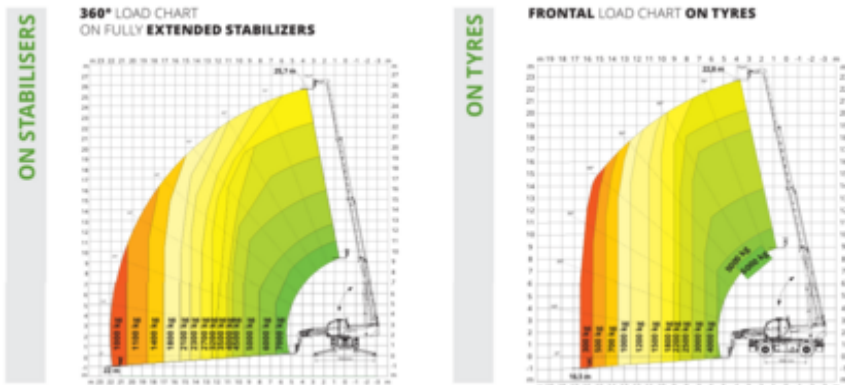

Magni RTH7.26

Rotacijski teleskopski viličar

Dizelski

Kod najma

RT7026

Klasifikacija strojeva za najam

↕ 26

22

KG 7000

Sigurnosni zahtjevi

Specifikacije

Pogon podizanja	Dizelski	Podloga i gume	Na otvorenom Terenski, Air filled
Pogon	Dizelski		
Radna visina (m)	25.7		
Maksimalni bočni doseg (m)	22		
Maks. kapacitet dizanja (Kg)	7000		
Težina stroja (Kg)	20700		
Transportne dimenzije (DxŠxV)	7.83 x 2.54 x 3.2		
Preporučeni broj ljudi	1		
Upravljanje na povišenom	Yes		

Uloženi su svi napor da se prezentiraju potpune i točne informacije o stroju. Riwal ne daje jamstvo za informacije i ne prihvaća nikakvu odgovornost za moguće štete. Ovaj dokument služi kao vodič za odabir. Za certificirane specifikacije stroja pogledajte dokumentaciju o inspekciji stroja dostupnu putem Riwala.

Riwal Hrvatska
01 2763 581
info-hr@riwal.com