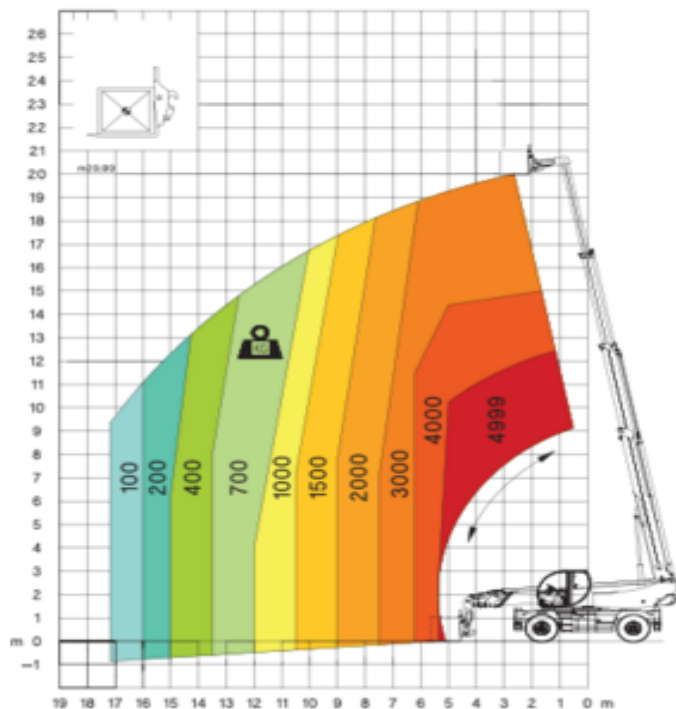

Frontal position load chart on tyres with forks

Kod najma

RT5026

Klasifikacija strojeva za najam

↕ 26

↷ 22

KG 5000

Sigurnosni zahtjevi

Specifikacije

Pogon podizanja	Dizelski
Pogon	Dizelski
Radna visina (m)	25.76
Maksimalni bočni doseg (m)	21.9
Maks. kapacitet dizanja (Kg)	4999
Težina stroja (Kg)	20050
Transportne dimenzije (DxŠxV)	7.82 x 2.5 x 3.09
Preporučeni broj ljudi	1
Upravljanje na povišenom	Yes