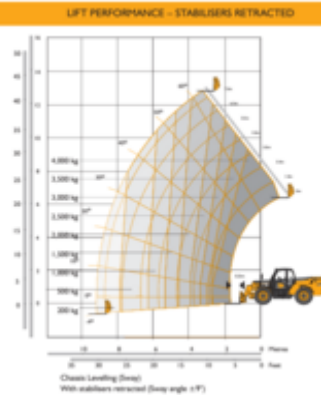

JCB 540P140 Teleskopski viličar - standardni

Dizelski

Kod najma

ST4014

Klasifikacija strojeva za najam

14

9.5

4000

Sigurnosni zahtjevi

Specifikacije

Pogon podizanja	Dizelski	Podloga i gume	Na otvorenom Terenski, Air filled
Pogon	Dizelski		
Radna visina (m)	14		
Maksimalni bočni doseg (m)	9.2		
Maks. kapacitet dizanja (Kg)	4000		
Težina stroja (Kg)	10880		
Transportne dimenzije (DxŠxV)	6.23 x 2.35 x 2.59		
Preporučeni broj ljudi	1		
Upravljanje na povišenom	Yes		

Uloženi su svi napor da se prezentiraju potpune i točne informacije o stroju. Riwal ne daje jamstvo za informacije i ne prihvaća nikakvu odgovornost za moguće štete. Ovaj dokument služi kao vodič za odabir. Za certificirane specifikacije stroja pogledajte dokumentaciju o inspekciji stroja dostupnu putem Riwala.

Riwal Hrvatska
01 2763 581
info-hr@riwal.com