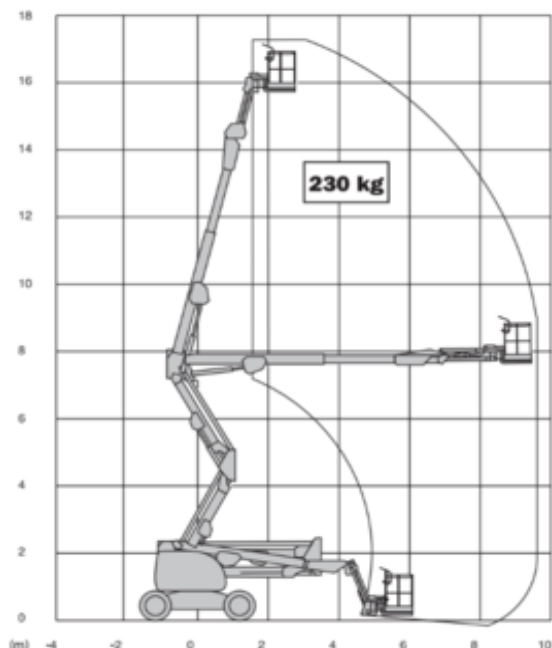

Rental code

DBA180

Machine rental classification

↕ 18

9.5

KG 227

Safety requirements

Техникалық сипаттамалар

Көтергіш қозғалтқыш	Дизель
Жетек қозғалтқыш	Дизель
Максималды жұмыс биіктігі	15.81
Платформаның максималды биіктігі	15.9
Максималды жұмыс ауқымы	9.5
Платформаның максималды шығуы	9.5
Жоғары және биіктікке	7.6
Max. lifting capacity (Kg)	230
Машинаның салмағы	7300

Тасымалдау кезіндегі өлшемдер	7.77 x 2.35 x 2.27
Платформа өлшемдері	1.83 x 0.76
Ұсынылатын адамдар саны	2
Жер бедері мен шиналар	Сыртқы, Foam filled
Тұтыну	8.3
Сағатына CO2 шығарындылары	22.161