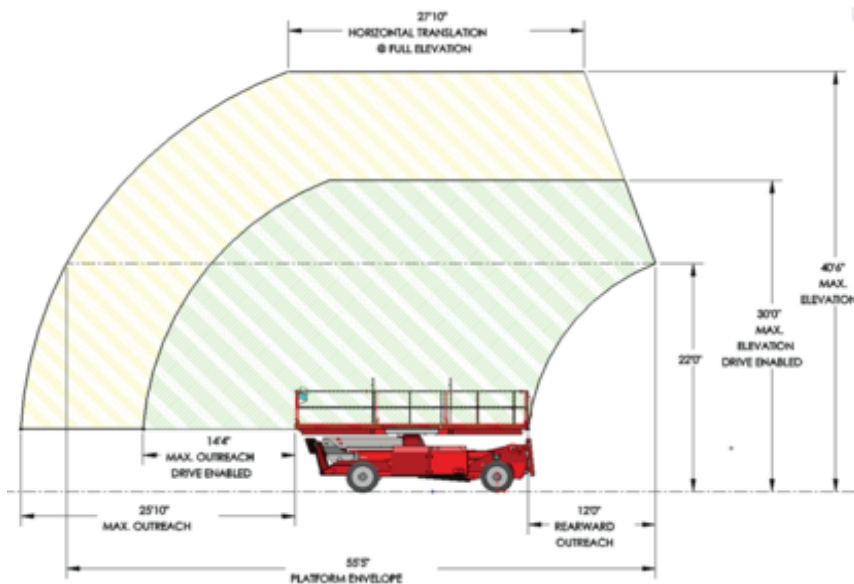

MEC 40S Телескоптық жебелі көтергіш

Дизель

Rental code

DBT145

Machine rental classification

14.5

8

1800

Safety requirements

Техникалық сипаттамалар

Көтергіш қозғалтқыш	Дизель	Платформа өлшемдері	6.7 x 2.28
Жетек қозғалтқыш	Дизель	Ұсынылатын адамдар саны	3+
Максималды жұмыс биіктігі	14.2	Жол Саңылауы	0.46
Платформаның максималды биіктігі	12.2	Жетек жылдамдығы	6.4
Максималды жұмыс ауқымы	8	Максималды көтеру биіктігі	9.1
Платформаның максималды шығуы	8	Жер бедері мен шиналар	Сыртқы Кедір-бұдыр жер, Foam filled
Max. lifting capacity (Kg)	1800		
Машинаның салмағы	10860		
Тасымалдау кезіндегі өлшемдер	6.9 x 2.44 x 2		

Машина туралы толық және нақты ақпарат беру үшін барлық күш-жігер жұмсалды. Rival ақпаратқа кепілдік немесе кепілдік бермейді және ықтимал зиян үшін жауап бермейді. Бұл құжат таңдау бойынша нұсқаулық ретінде жасалған. Сертификатталған машинаның техникалық сипаттамаларын алу үшін Rival арқылы машинаны тексеру құжаттамасын қараңыз.

Rival Kazakhstan
+7 (7122) 76 32 47
info.kz@riwal.com