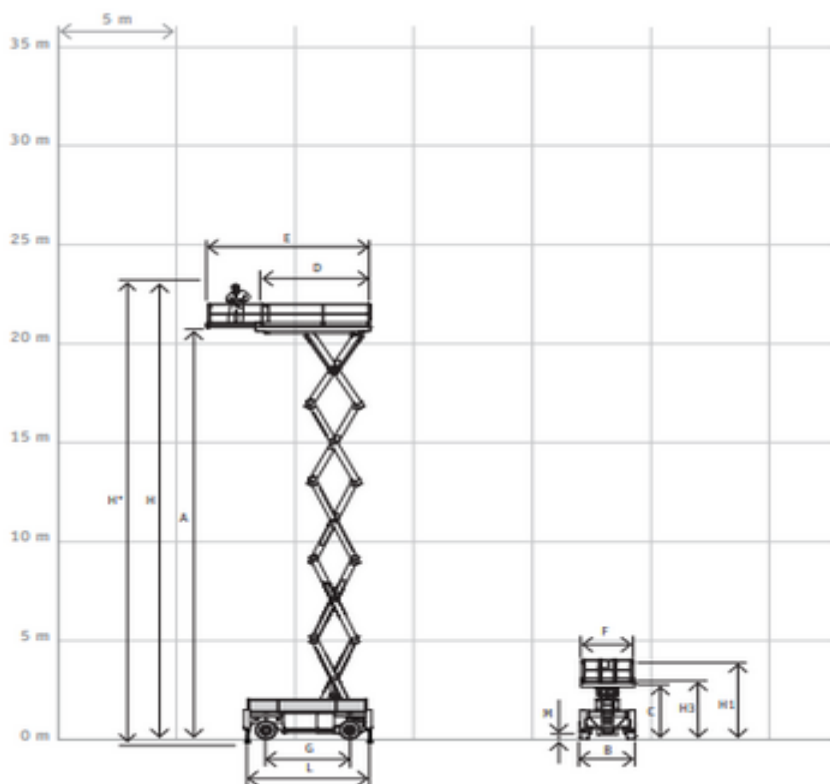

Hollandlift HL-235D25

Қайшы көтергіш

Дизель

Rental code

DSW230

Machine rental classification

↕ 23

KG 1000

Safety requirements

Техникалық сипаттамалар

Көтергіш қозғалтқыш	Дизель
Жетек қозғалтқыш	Дизель
Максималды жұмыс биіктігі	23.2
Платформаның максималды биіктігі	21.2
Максималды жұмыс ауқымы	
Max. lifting capacity (Kg)	1000
Машинаның салмағы	17950
Тасымалдау кезіндегі өлшемдер	5.75 x 2.49 x 4.01
Платформа өлшемдері	5.22 x 2.4