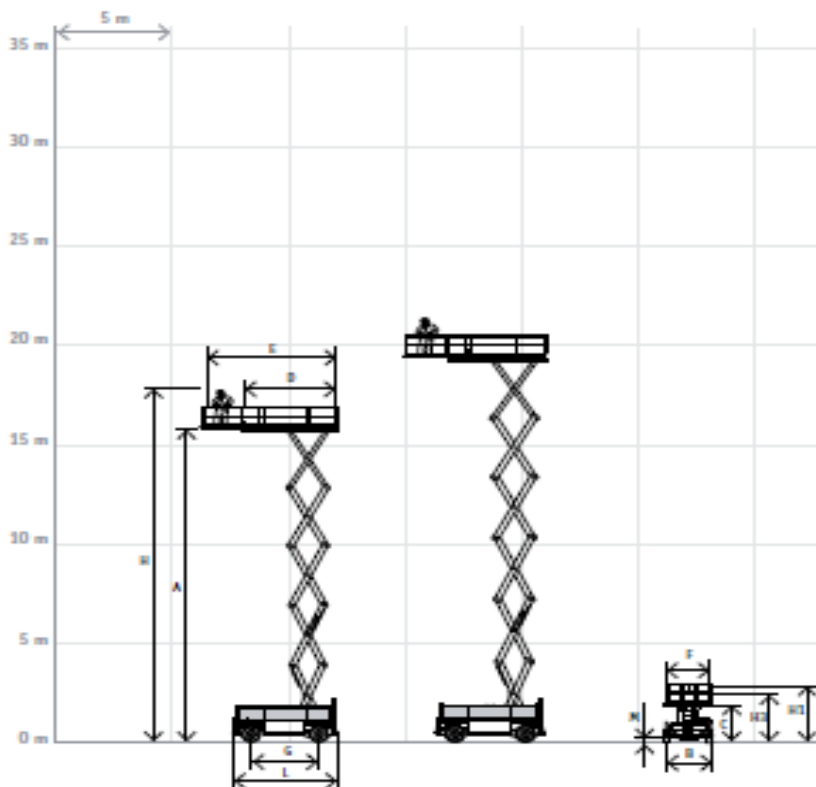

Hollandlift B195DL25

Қайшы көтергіш

Дизель

Rental code

DSW215

Machine rental classification

↕ 21.5

KG 750

Safety requirements

Техникалық сипаттамалар

Көтергіш қозғалтқыш	Дизель
Жетек қозғалтқыш	Дизель
Максималды жұмыс биіктігі	21.5
Платформаның максималды биіктігі	19.5
Максималды жұмыс ауқымы	
Max. lifting capacity (Kg)	750
Машинаның салмағы	12280
Тасымалдау кезіндегі өлшемдер	4.84 x 2.44 x 2.62
Платформа өлшемдері	4.37 x 2.3