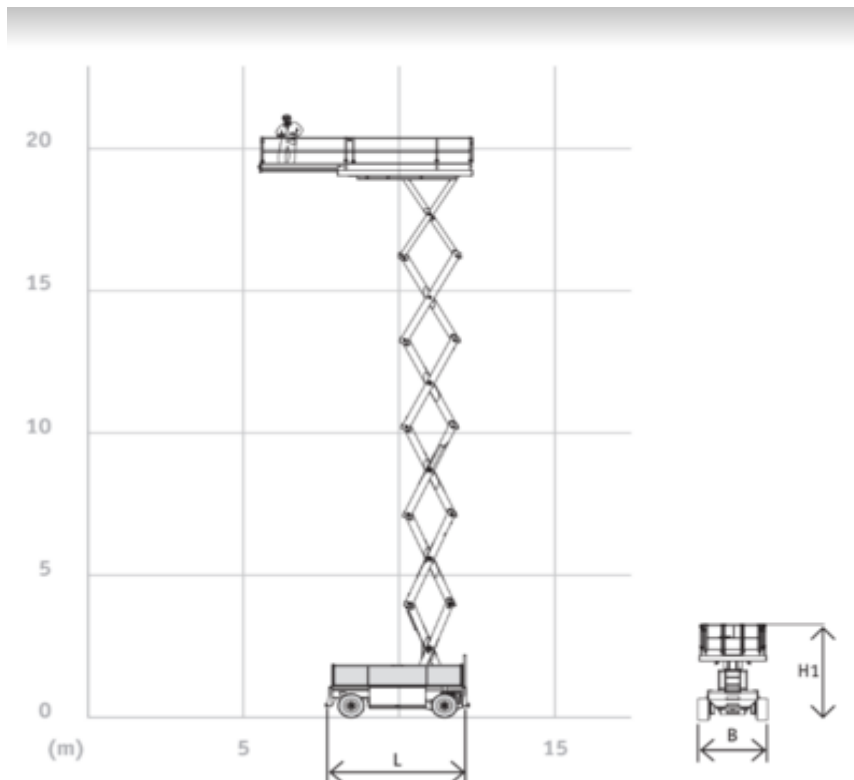

Hollandlift HL-220D25

Қайшы көтергіш

Дизель

Rental code

DSW215

Machine rental classification

↕ 21.5

KG 750

Safety requirements

Техникалық сипаттамалар

Көтергіш қозғалтқыш	Дизель
Жетек қозғалтқыш	Дизель
Максималды жұмыс биіктігі	21.7
Платформаның максималды биіктігі	19.7
Максималды жұмыс ауқымы	
Max. lifting capacity (Kg)	750
Машинаның салмағы	11990
Тасымалдау кезіндегі өлшемдер	4.84 x 2.44 x 2.88
Платформа өлшемдері	4.5 x 2.3