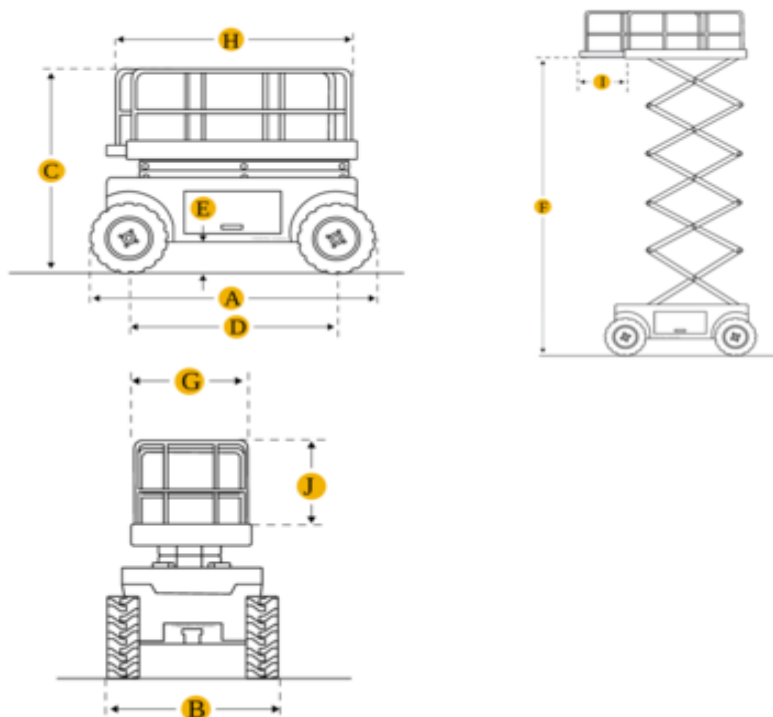

MEC 3247ES Scissor Lift

Rental code

ESN118

Machine rental classification

↕ 11.8

KG 300

Safety requirements

Техникалық сипаттамалар

Көтергіш қозғалтқыш	Электрикалық
Жетек қозғалтқыш	Электрикалық
Максималды жұмыс биіктігі	11.75
Платформаның максималды биіктігі	9.75
Максималды жұмыс ауқымы	
Max. lifting capacity (Kg)	318
Машинаның салмағы	2717
Тасымалдау кезіндегі өлшемдер	2.51 x 1.19 x 2.45
Платформа өлшемдері	2.31 x 1.19