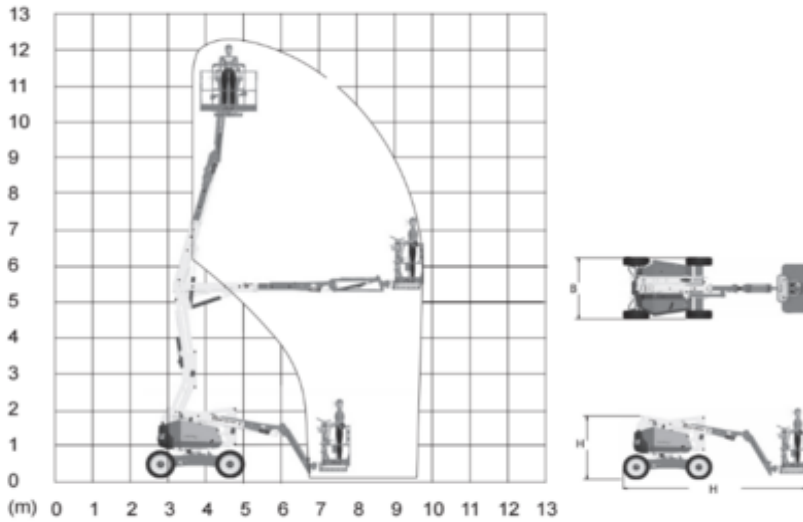

Verhuurcode

DBA125

Verhuurklasse

↕ 12.5

∩ 6

KG 227

Veiligheidsvoorschriften

## Specificaties

Aandrijving (heffen)	Diesel	Transport afmetingen (LxBxH)	5.52 x 1.93 x 2
Aandrijving (rijden)	Diesel	Werkbak afmetingen (LxB)	1.52 x 0.76
Max. werkhogte (m)	12.3	Aanbevolen aantal mensen	2
Max. platformhoogte (m)	10.3	Terrein en banden	Buiten, Foam filled
Max. reikwijdte (m)	6.1	Verbruik (L/u)	4
Max. platformbereik (m)	6.1	CO2-uitstoot per uur (Kg)	10.68
Up + Over hoogte (m)	5.18		
Max. hefcapaciteit (Kg)	230		
Machinegewicht (Kg)	4450		