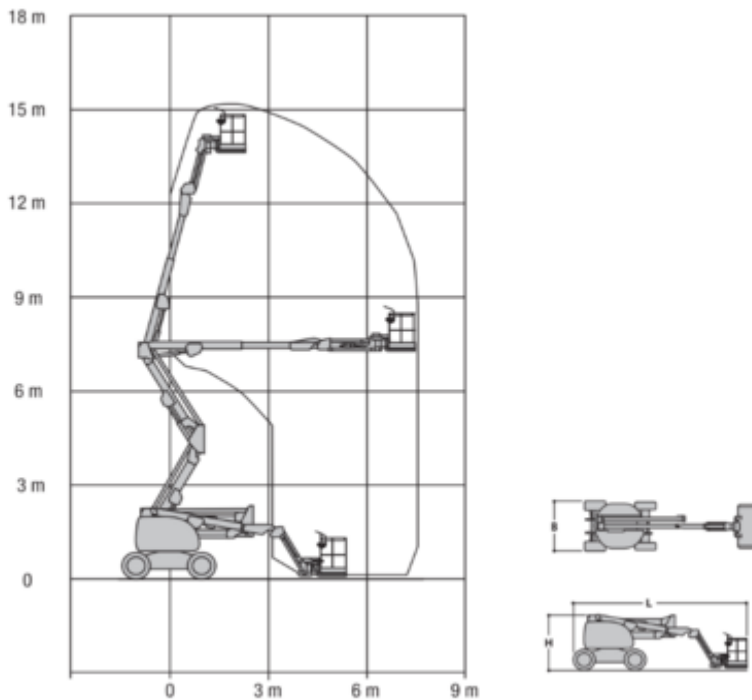

Verhuurcode

DBA160

Verhuurklasse

↕ 16

7.5

KG 227

Veiligheidsvoorschriften

## Specificaties

Aandrijving (heffen)	Diesel	Transport afmetingen (LxBxH)	6.58 x 2.36 x 2.27
Aandrijving (rijden)	Diesel	Werkbak afmetingen (LxB)	1.83 x 0.76
Max. werkhogte (m)	15.8	Aanbevolen aantal mensen	2
Max. platformhoogte (m)	13.8	Terrein en banden	Buiten, Foam filled
Max. reikwijdte (m)	7.5	Verbruik (L/u)	7.6
Max. platformbereik (m)	7.5	CO2-uitstoot per uur (Kg)	20.292
Up + Over hoogte (m)	6.09		
Max. hefcapaciteit (Kg)	250		
Machinegewicht (Kg)	6495		