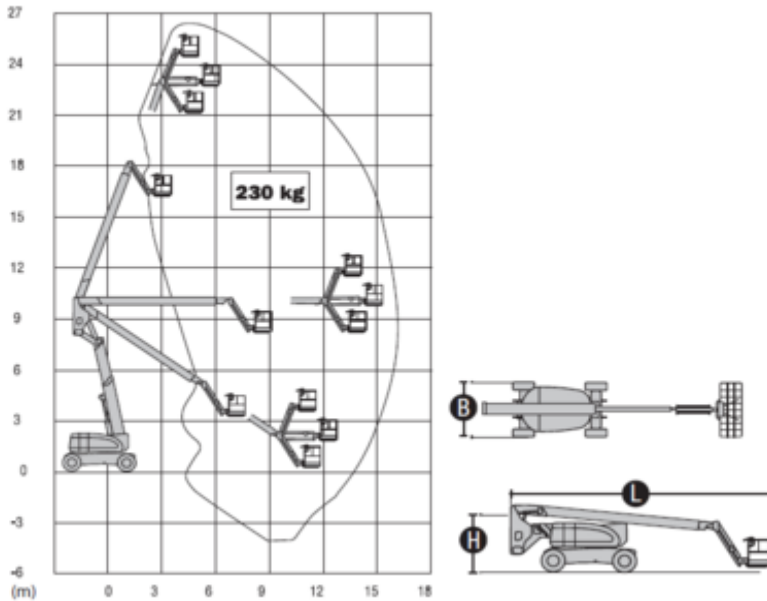

Verhuurcode

DBA260

Verhuurklasse

↕ 26

15.5

KG 227

Veiligheidsvoorschriften

Specificaties

Aandrijving (heffen)	Diesel	Transport afmetingen (LxBxH)	11.13 x 2.49 x 3
Aandrijving (rijden)	Diesel	Werkbak afmetingen (LxB)	1.83 x 0.91
Max. werkhogte (m)	26.4	Aanbevolen aantal mensen	2
Max. platformhoogte (m)	24.4	Tail Swing (°)	360
Max. reikwijdte (m)	15.70	Terrein en banden	Buiten, Foam filled
Max. platformbereik (m)	15.7	Verbruik (L/u)	7.1
Up + Over hoogte (m)	9.78	CO2-uitstoot per uur (Kg)	18.957
Max. hefcapaciteit (Kg)	230		
Machinegewicht (Kg)	16110		