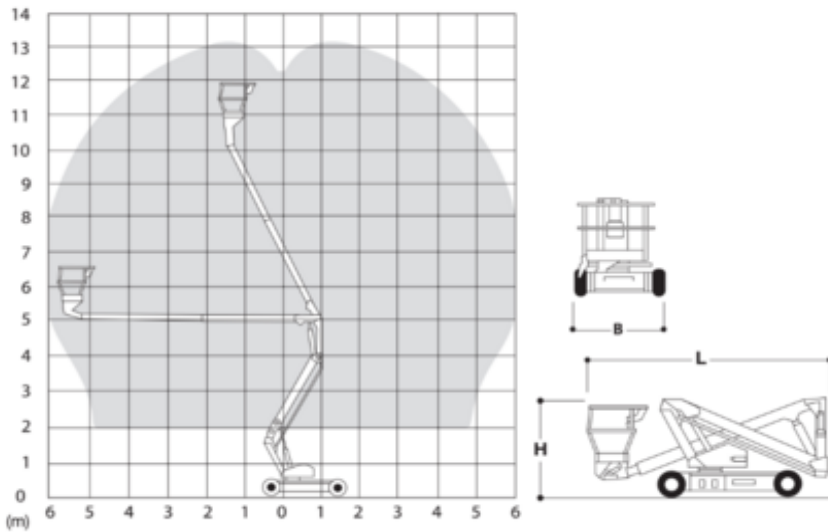

Verhuurcode

EBA135

Verhuurklasse

↕ 13.5

6

KG 215

Veiligheidsvoorschriften

Specificaties

Aandrijving (heffen)	Elektrisch	Transport afmetingen (LxBxH)	4.04 x 1.5 x 2
Aandrijving (rijden)	Elektrisch	Werkbak afmetingen (LxB)	1.2 x 0.6
Max. werkhoogte (m)	13.5	Aanbevolen aantal mensen	1
Max. platformhoogte (m)	11.5	Oplaadspanning (V)	220-240 V
Max. reikwijdte (m)	5.9	Terrein en banden	Binnen, Non-marking Zacht
Max. platformbereik (m)	5.9	Verbruik (kWh)	8.73
Up + Over hoogte (m)	4.8	CO2-uitstoot per uur (Kg)	2.83725
Max. hefcapaciteit (Kg)	215		
Machinegewicht (Kg)	3850		