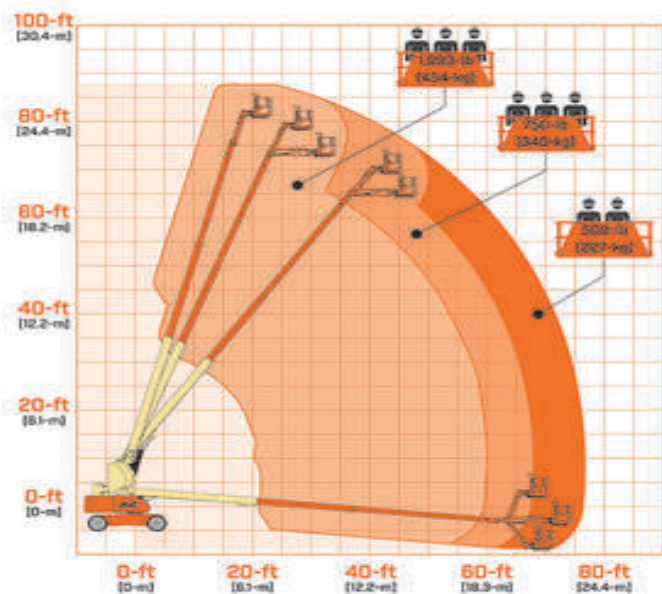

Verhuurcode

DBT280HCG

Verhuurklasse

↕ 28

23

KG 454

Veiligheidsvoorschriften

## Specificaties

Aandrijving (heffen)	Diesel
Aandrijving (rijden)	Diesel
Max. werkhoogte (m)	30.4
Max. platformhoogte (m)	26.2
Max. reikwijdte (m)	22.9
Max. platformbereik (m)	22.9
Max. hefcapaciteit (Kg)	454
Machinegewicht (Kg)	17200
Transport afmetingen (LxBxH)	12.19 x 2.49 x 3.05

Werkbak afmetingen (LxB)	2.44 x 0.91
Terrein en banden	Buiten Ruwterrein, Foam filled