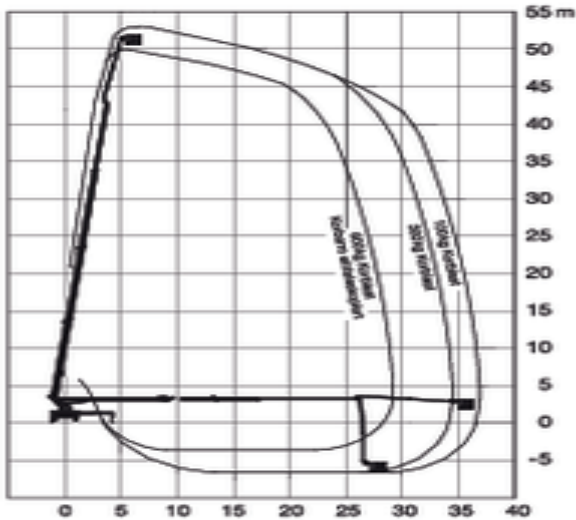

Verhuurcode

DTM530

Verhuurklasse

↕ 53

38

KG 600

Veiligheidsvoorschriften

Specificaties

Aandrijving (heffen)	Diesel
Aandrijving (rijden)	Diesel
Max. werkhoogte (m)	53
Max. platformhoogte (m)	51
Max. reikwijdte (m)	38
Max. platformbereik (m)	38
Max. hefcapaciteit (Kg)	600
Machinegewicht (Kg)	26500
Transport afmetingen (LxBxH)	12 x 2.5 x 3.85

Werkbak afmetingen (LxB)	3.88 x 1.05
Aanbevolen aantal mensen	3
Terrein en banden	Buiten, Air filled