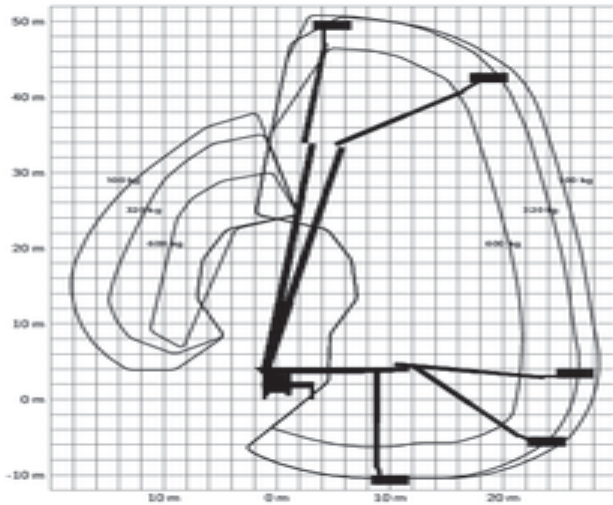

## Specificaties

Aandrijving (heffen)	Diesel
Aandrijving (rijden)	Diesel
Max. werkhogte (m)	51
Max. platformhoogte (m)	49
Max. reikwijdte (m)	33
Max. platformbereik (m)	33
Max. hefcapaciteit (Kg)	600
Machiegewicht (Kg)	17340
Transport afmetingen (LxBxH)	10.4 x 2.55 x 3.77

Werkbak afmetingen (LxB)	3.77 x 1.07
Aanbevolen aantal mensen	3
Terrein en banden	Buiten, Air filled