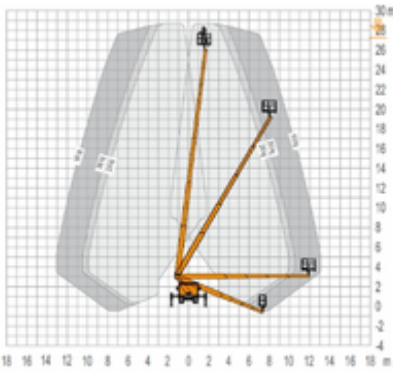

Ruthmann TB290 Autohoogwerkers

Diesel

Verhuurcode

DTM290

Verhuurklasse

↕ 29

16

KG 230

Veiligheidsvoorschriften

Specificaties

Aandrijving (heffen)	Diesel	Werkbak afmetingen (LxB)	1.4 x 0.7
Aandrijving (rijden)	Diesel	Aanbevolen aantal mensen	2
Max. werkhoogte (m)	28.8	Terrein en banden	Buiten, Air filled
Max. platformhoogte (m)	26.8	Verbruik (L/u)	6
Max. reikwijdte (m)	16.2	CO2-uitstoot per uur (Kg)	16.02
Max. platformbereik (m)	16.2		
Max. hefcapaciteit (Kg)	230		
Machinegewicht (Kg)	3500		
Transport afmetingen (LxBxH)	6.94 x 2.9 x 3		