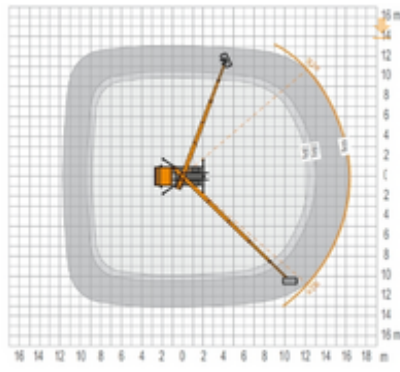

Ruthmann TB290 Autohoogwerkers

Diesel

Verhuurcode

DTM290

Verhuurklasse

↕ 29

16

KG 230

Veiligheidsvoorschriften

Specificaties

Aandrijving (heffen)	Diesel	Werkbak afmetingen (LxB)	1.4 x 0.7
Aandrijving (rijden)	Diesel	Aanbevolen aantal mensen	2
Max. werkhoogte (m)	28.8	Terrein en banden	Buiten, Air filled
Max. platformhoogte (m)	26.8	Verbruik (L/u)	6
Max. reikwijdte (m)	16.2	CO2-uitstoot per uur (Kg)	16.02
Max. platformbereik (m)	16.2		
Max. hefcapaciteit (Kg)	230		
Machinegewicht (Kg)	3500		
Transport afmetingen (LxBxH)	6.94 x 2.9 x 3		