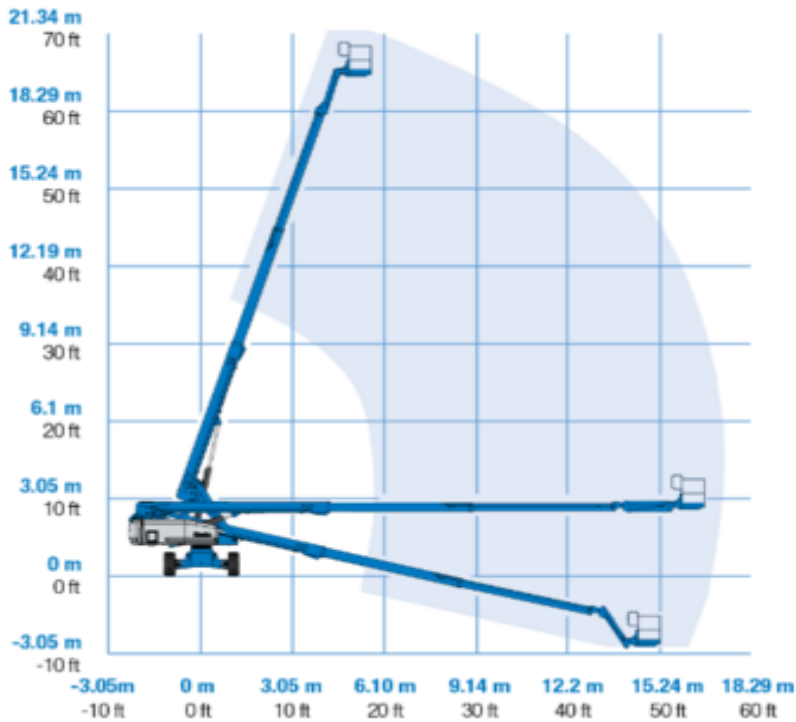

## S<sup>®</sup>-65 and S<sup>®</sup>-65 Trax

Verhuurcode

DCT220

Verhuurklasse

↕ 22

17

KG 227

Veiligheidsvoorschriften

## Specificaties

Aandrijving (heffen)	Diesel	Werkbak afmetingen (LxB)	0.91 x 2.44
Aandrijving (rijden)	Diesel	Aanbevolen aantal mensen	2
Max. werkhoogte (m)	21.86	Terrein en banden	Buiten, Rupsband
Max. platformhoogte (m)	19.86	Verbruik (L/u)	8.2
Max. reikwijdte (m)	17.1	CO2-uitstoot per uur (Kg)	21.894
Max. platformbereik (m)	17.1		
Max. hefcapaciteit (Kg)	227		
Machinegewicht (Kg)	12229		
Transport afmetingen (LxBxH)	9.5 x 2.59 x 2.77		