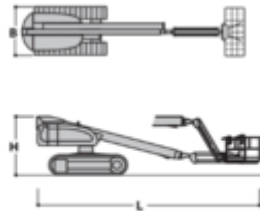

Verhuurcode

DCT220

Verhuurklasse

↕ 22

18

KG 227

Veiligheidsvoorschriften

Specificaties

Aandrijving (heffen)	Diesel	Werkbak afmetingen (LxB)	1.83 x 0.91
Aandrijving (rijden)	Diesel	Aanbevolen aantal mensen	2
Max. werkhoogte (m)	22.3	Terrein en banden	Buiten, Rupsband
Max. platformhoogte (m)	20.3	Verbruik (L/u)	7.1
Max. reikwijdte (m)	18	CO2-uitstoot per uur (Kg)	18.957
Max. platformbereik (m)	18		
Max. hefcapaciteit (Kg)	230		
Machinegewicht (Kg)	12300		
Transport afmetingen (LxBxH)	10.21 x 2.49 x 2.56