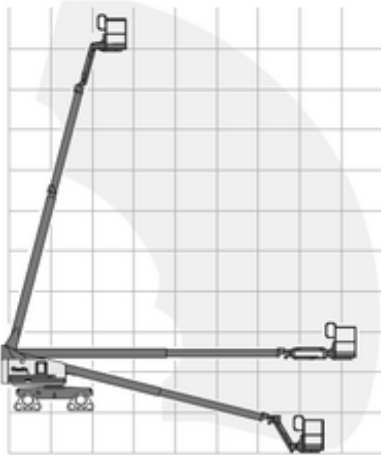

Verhuurcode

DCT160

Verhuurklasse

↕ 16

11

KG 227

Veiligheidsvoorschriften

Specificaties

Aandrijving (heffen)	Elektrisch
Aandrijving (rijden)	Diesel
Max. werkhoogte (m)	15.72
Max. platformhoogte (m)	13.72
Max. reikwijdte (m)	11.2
Max. platformbereik (m)	11.2
Max. hefcapaciteit (Kg)	227
Machinegewicht (Kg)	7910
Transport afmetingen (LxBxH)	8.48 x 2.3 x 2.44

Werkbak afmetingen (LxB)	0.91 x 2.44
Aanbevolen aantal mensen	2
Terrein en banden	Buiten, Rupsband