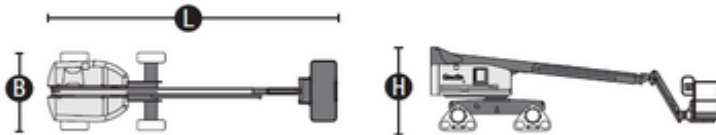

Verhuurcode

DCT160

Verhuurklasse

↕ 16

11

KG 227

Veiligheidsvoorschriften

Specificaties

Aandrijving (heffen)	Elektrisch
Aandrijving (rijden)	Diesel
Max. werkhoogte (m)	15.72
Max. platformhoogte (m)	13.72
Max. reikwijdte (m)	11.2
Max. platformbereik (m)	11.2
Max. hefcapaciteit (Kg)	227
Machinegewicht (Kg)	7910
Transport afmetingen (LxBxH)	8.48 x 2.3 x 2.44

Werkbak afmetingen (LxB)	0.91 x 2.44
Aanbevolen aantal mensen	2
Terrein en banden	Buiten, Rupsband