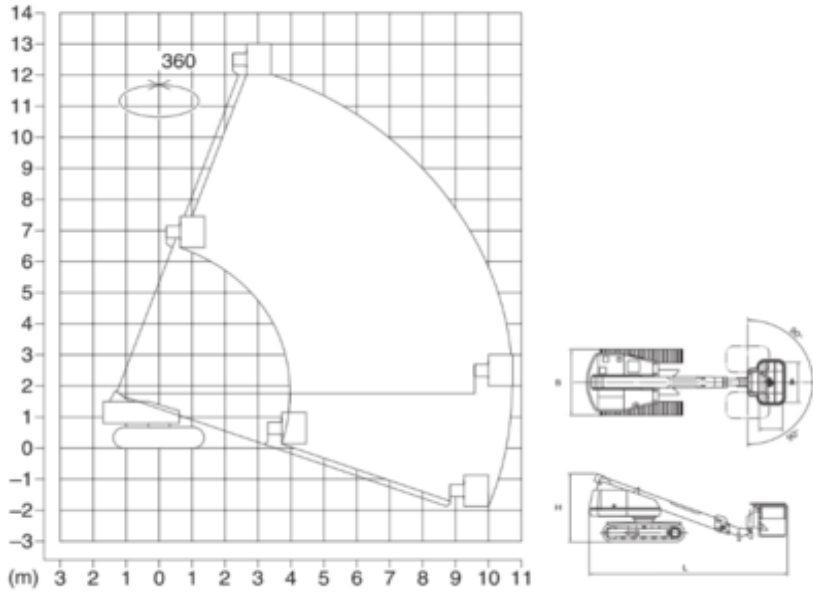

Verhuurcode

DCT140G

Verhuurklasse

↕ 14

10.5

KG 450

Veiligheidsvoorschriften

Specificaties

| | | | |
|------------------------------|--------------------|--------------------------|------------------|
| Aandrijving (heffen) | Diesel | Werkbak afmetingen (LxB) | 1.83 x 0.91 |
| Aandrijving (rijden) | Diesel | Aanbevolen aantal mensen | 2 3 |
| Max. werkhoogte (m) | 14.05 | Terrein en banden | Buiten, Rupsband |
| Max. platformhoogte (m) | 12.1 | | |
| Max. reikwijdte (m) | 10.7 | | |
| Max. platformbereik (m) | 10.7 | | |
| Max. hefcapaciteit (Kg) | 450 | | |
| Machinegewicht (Kg) | 6610 | | |
| Transport afmetingen (LxBxH) | 7.57 x 2.24 x 2.16 | | |