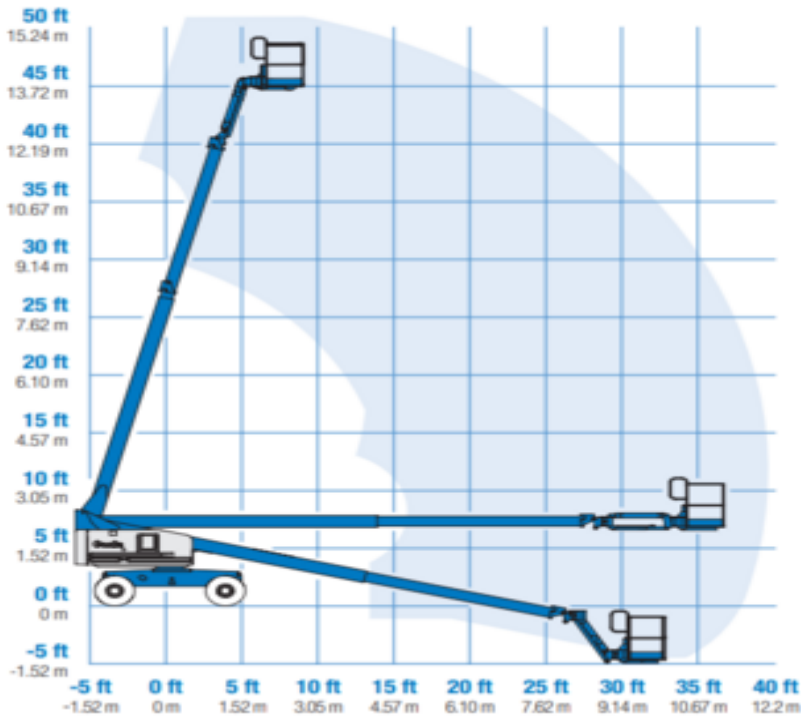

## RANGE OF MOTION S™-45 / S™-45 Trax

Verhuurcode

DCT160TG

Verhuurklasse

↕ 16

∩ 11

KG 227

Veiligheidsvoorschriften

## Specificaties

Aandrijving (heffen)	Diesel	Werkbak afmetingen (LxB)	0.91 x 2.44
Aandrijving (rijden)	Diesel	Aanbevolen aantal mensen	2
Max. werkhoogte (m)	15.72	Terrein en banden	Buiten, Rupspanband
Max. platformhoogte (m)	13.72		
Max. reikwijdte (m)	11.2		
Max. platformbereik (m)	11.2		
Max. hefcapaciteit (Kg)	227		
Machinegewicht (Kg)	7910		
Transport afmetingen (LxBxH)	8.48 x 2.3 x 2.44		