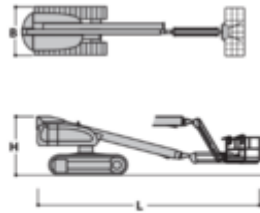

Verhuurcode

DCT220G

Verhuurklasse

↕ 22

18

KG 227

Veiligheidsvoorschriften

Specificaties

Aandrijving (heffen)	Diesel	Werkbak afmetingen (LxB)	1.83 x 0.91
Aandrijving (rijden)	Diesel	Aanbevolen aantal mensen	2
Max. werkhoogte (m)	22.32	Terrein en banden	Buiten, Rupsband
Max. platformhoogte (m)	20.3		
Max. reikwijdte (m)	18		
Max. platformbereik (m)	18		
Max. hefcapaciteit (Kg)	230		
Machinegewicht (Kg)	12300		
Transport afmetingen (LxBxH)	10.21 x 2.49 x 2.56		