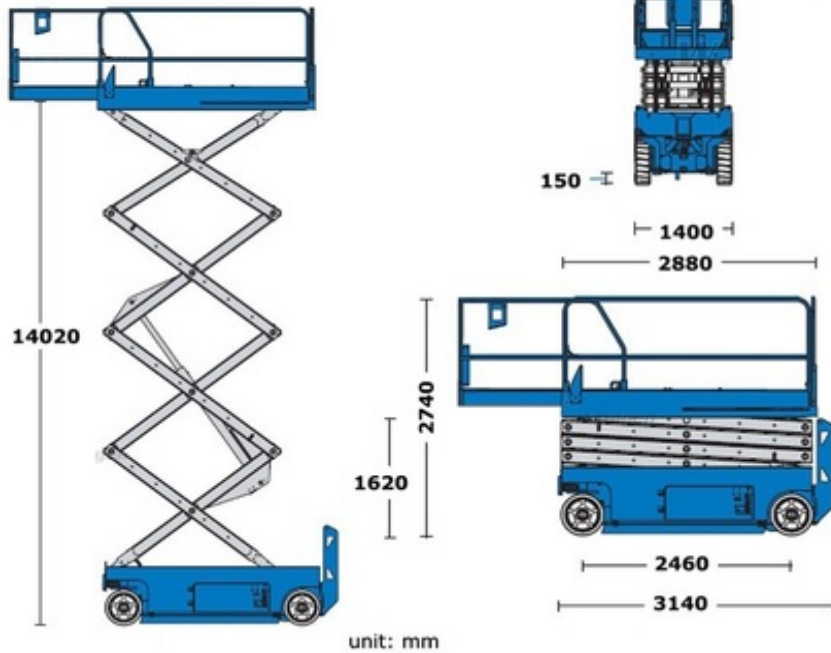

**Genie**  
**GS-4655**

Verhuurcode

ESS160

Verhuurklasse

↕ 16

KG 349

Veiligheidsvoorschriften

## Specificaties

Aandrijving (heffen)	Elektrisch	Aanbevolen aantal mensen	3 2
Aandrijving (rijden)	Elektrisch	Rijden op hoogte	Ja
Max. werkhogte (m)	15.95	Oplaadspanning (V)	100-120v 220-240 V
Max. platformhoogte (m)	13.95	Terrein en banden	Binnen Buiten, Zacht
Max. reikwijdte (m)			
Max. hefcapaciteit (Kg)	349		
Machinegewicht (Kg)	3701		
Transport afmetingen (LxBxH)	3.11 x 1.41 x 1.98		
Werkbak afmetingen (LxB)	2.84 x 1.35		