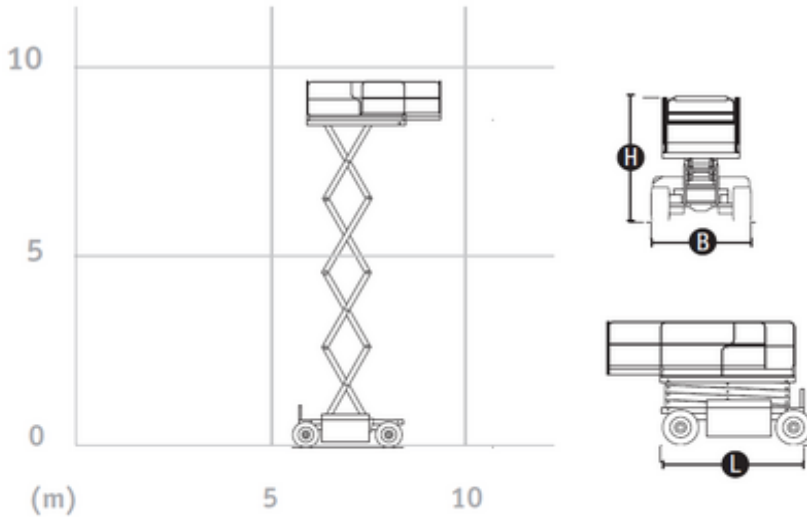

## Specificaties

Aandrijving (heffen)	Diesel
Aandrijving (rijden)	Diesel
Max. werkhogte (m)	7.92
Max. platformhoogte (m)	7.9
Max. reikwijdte (m)	
Max. hefcapaciteit (Kg)	570
Machinegewicht (Kg)	3390
Transport afmetingen (LxBxH)	2.67 x 1.75 x 1.47
Werkbak afmetingen (LxB)	1.65 x 2.59