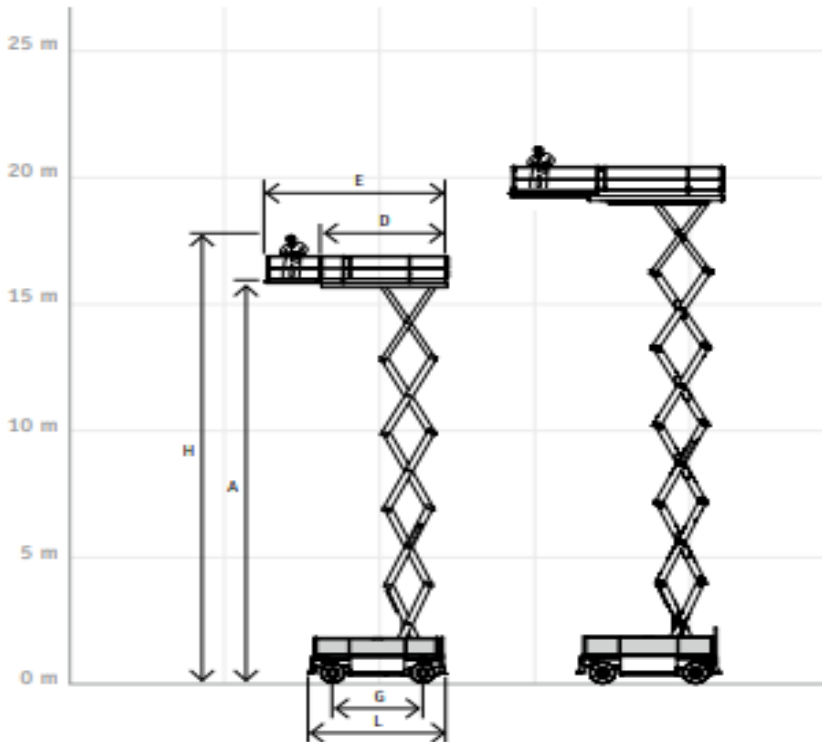

Verhuurcode

ESW215

Verhuurklasse

↕ 21.5

 750

Veiligheidsvoorschriften

Specificaties

Aandrijving (heffen)	Elektrisch
Aandrijving (rijden)	Elektrisch
Max. werkhogte (m)	21.5
Max. platformhoogte (m)	19.5
Max. reikwijdte (m)	
Max. hefcapaciteit (Kg)	750
Machinegewicht (Kg)	10900
Transport afmetingen (LxBxH)	4.74 x 2.44 x 2.88
Werkbak afmetingen (LxB)	4.5 x 2.3

Aanbevolen aantal mensen	3 3+
Rijden op hoogte	Ja
Oplaadspanning (V)	220-240 V
Terrein en banden	Binnen Buiten, Zacht