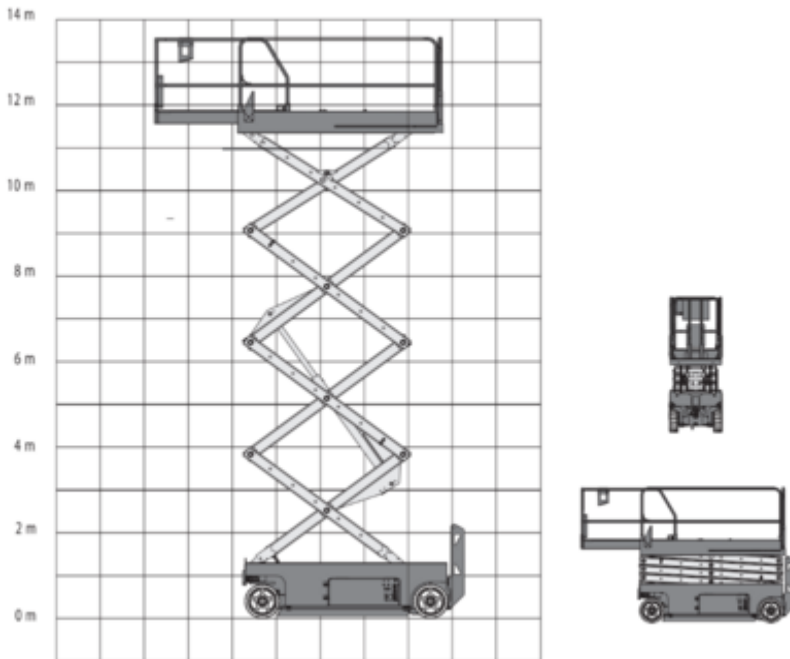

Verhuurcode

ESN140

Verhuurklasse

↕ 14

 250

Veiligheidsvoorschriften

Specificaties

Aandrijving (heffen)	Elektrisch
Aandrijving (rijden)	Elektrisch
Max. werkhoogte (m)	13.89
Max. platformhoogte (m)	11.89
Max. reikwijdte (m)	
Max. hefcapaciteit (Kg)	249
Machinegewicht (Kg)	3260
Transport afmetingen (LxBxH)	2.48 x 1.19 x 1.96
Werkbak afmetingen (LxB)	2.26 x 1.16

Aanbevolen aantal mensen	1 3
Rijden op hoogte	Ja
Oplaadspanning (V)	100-120v 220-240 V
Terrein en banden	Binnen Buiten, Zacht
Verbruik (kWh)	8.73
CO2-uitstoot per uur (Kg)	2.83725