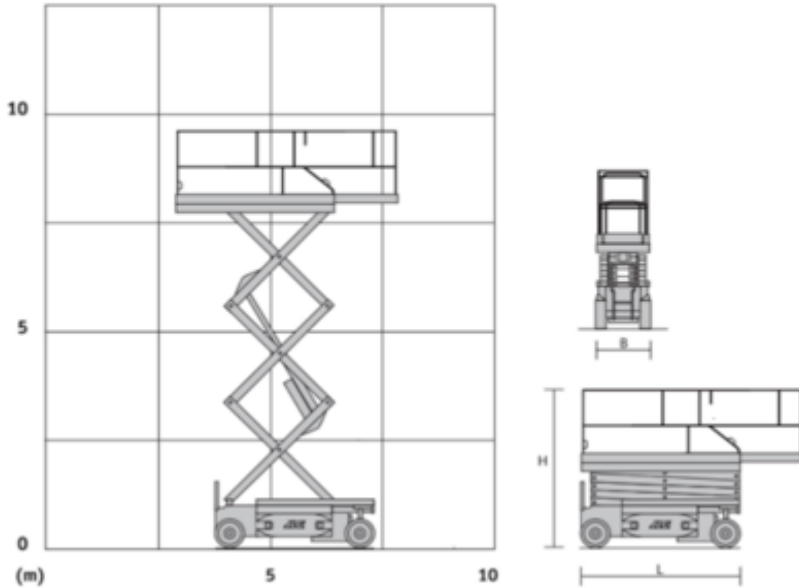

Verhuurcode

ESM098

Verhuurklasse

↕ 9.8

 230

Veiligheidsvoorschriften

Specificaties

Aandrijving (heffen)	Elektrisch	Aanbevolen aantal mensen	1 2
Aandrijving (rijden)	Elektrisch	Rijden op hoogte	Ja
Max. werkhoogte (m)	7.8	Oplaadspanning (V)	100-120v 220-240 V
Max. platformhoogte (m)	7.8	Terrein en banden	Binnen, Non-marking Zacht
Max. reikwijdte (m)		Verbruik (kWh)	8.73
Max. hefcapaciteit (Kg)	230	CO2-uitstoot per uur (Kg)	2.83725
Machinegewicht (Kg)	1996		
Transport afmetingen (LxBxH)	2.3 x 0.81 x 1.98		
Werkbak afmetingen (LxB)	2.3 x 0.76		