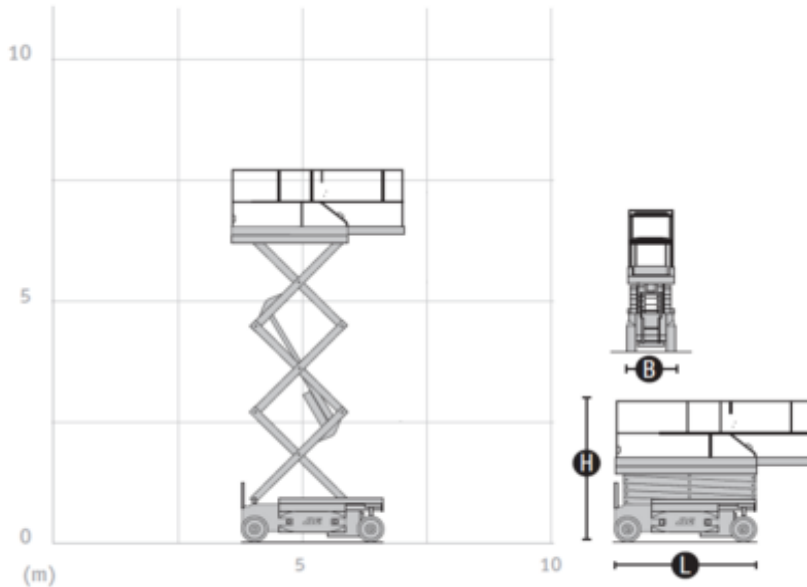

Verhuurcode

ESM078

Verhuurklasse

↕ 7.8

 227

Veiligheidsvoorschriften

Specificaties

Aandrijving (heffen)	Elektrisch
Aandrijving (rijden)	Elektrisch
Max. werkhoogte (m)	7.7
Max. platformhoogte (m)	5.7
Max. reikwijdte (m)	
Max. hefcapaciteit (Kg)	230
Machiegewicht (Kg)	1565
Transport afmetingen (LxBxH)	1.7 x 0.81 x 1.99
Werkbak afmetingen (LxB)	1.87 x 0.76

Aanbevolen aantal mensen	1 2
Rijden op hoogte	Ja
Oplaadspanning (V)	100-120v 220-240 V
Terrein en banden	Binnen Buiten, Non-marking Zacht
Verbruik (kWh)	8.73
CO2-uitstoot per uur (Kg)	2.83725