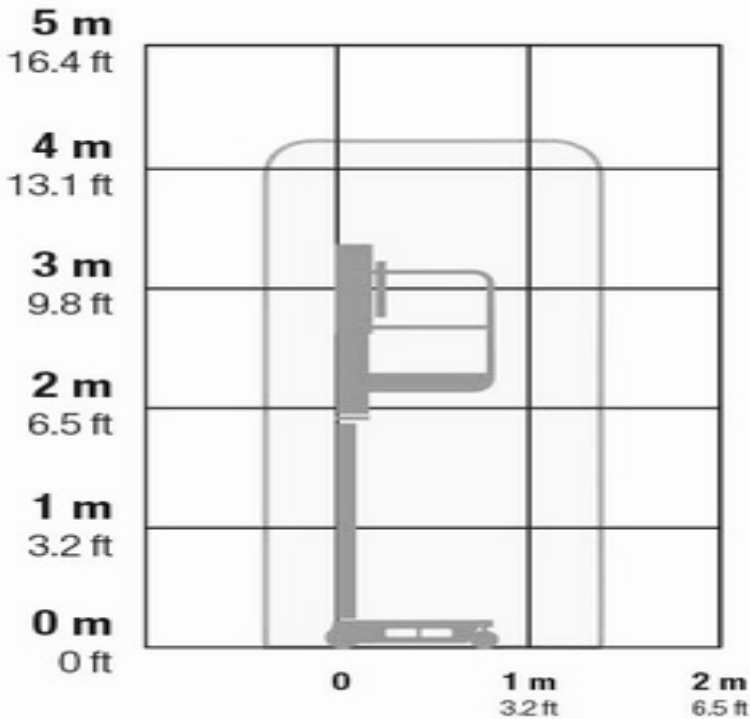

## Specificaties

Aandrijving (heffen)	Manueel
Aandrijving (rijden)	Manueel
Max. werkhoogte (m)	4.2
Max. platformhoogte (m)	2.2
Max. reikwijdte (m)	
Max. hefcapaciteit (Kg)	150
Machinegewicht (Kg)	305
Transport afmetingen (LxBxH)	1.28 x 0.7 x 1.94
Werkbak afmetingen (LxB)	null x null