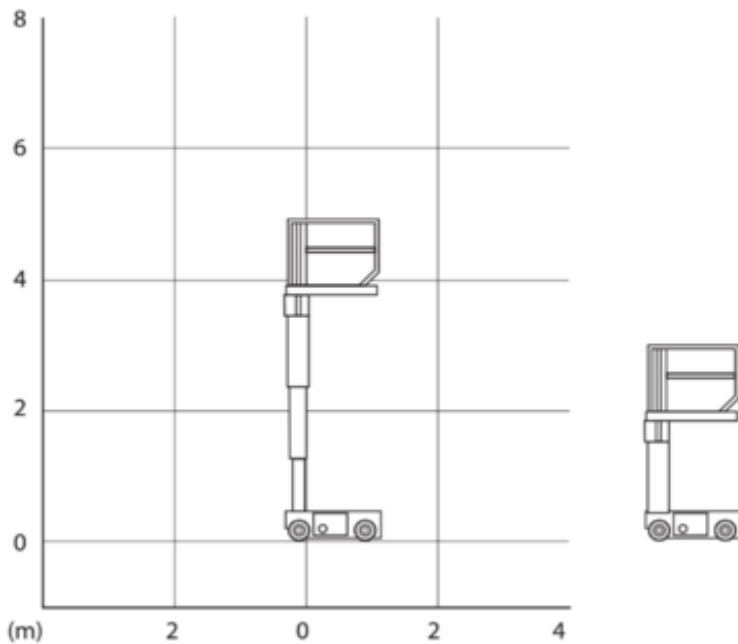

Verhuurcode

EVM057

Verhuurklasse

↕ 5.7

 227

Veiligheidsvoorschriften

Specificaties

Aandrijving (heffen)	Elektrisch
Aandrijving (rijden)	Elektrisch
Max. werkhoogte (m)	5.66
Max. platformhoogte (m)	3.66
Max. reikwijdte (m)	
Max. hefcapaciteit (Kg)	230
Machinegewicht (Kg)	790
Transport afmetingen (LxBxH)	1.36 x 0.76 x 1.65
Werkbak afmetingen (LxB)	1.26 x 0.69

Aanbevolen aantal mensen	1
Bodemvrijheid (m)	0.07
Rijsnelheid (km/u)	4.8
Rijden op hoogte	Ja
Max. rijhoogte (m)	3.66
Oplaadspanning (V)	100-120v 220-240 V
Terrein en banden	Binnen, Zacht Non-marking
Verbruik (kWh)	8.73
CO2-uitstoot per uur (Kg)	2.83725